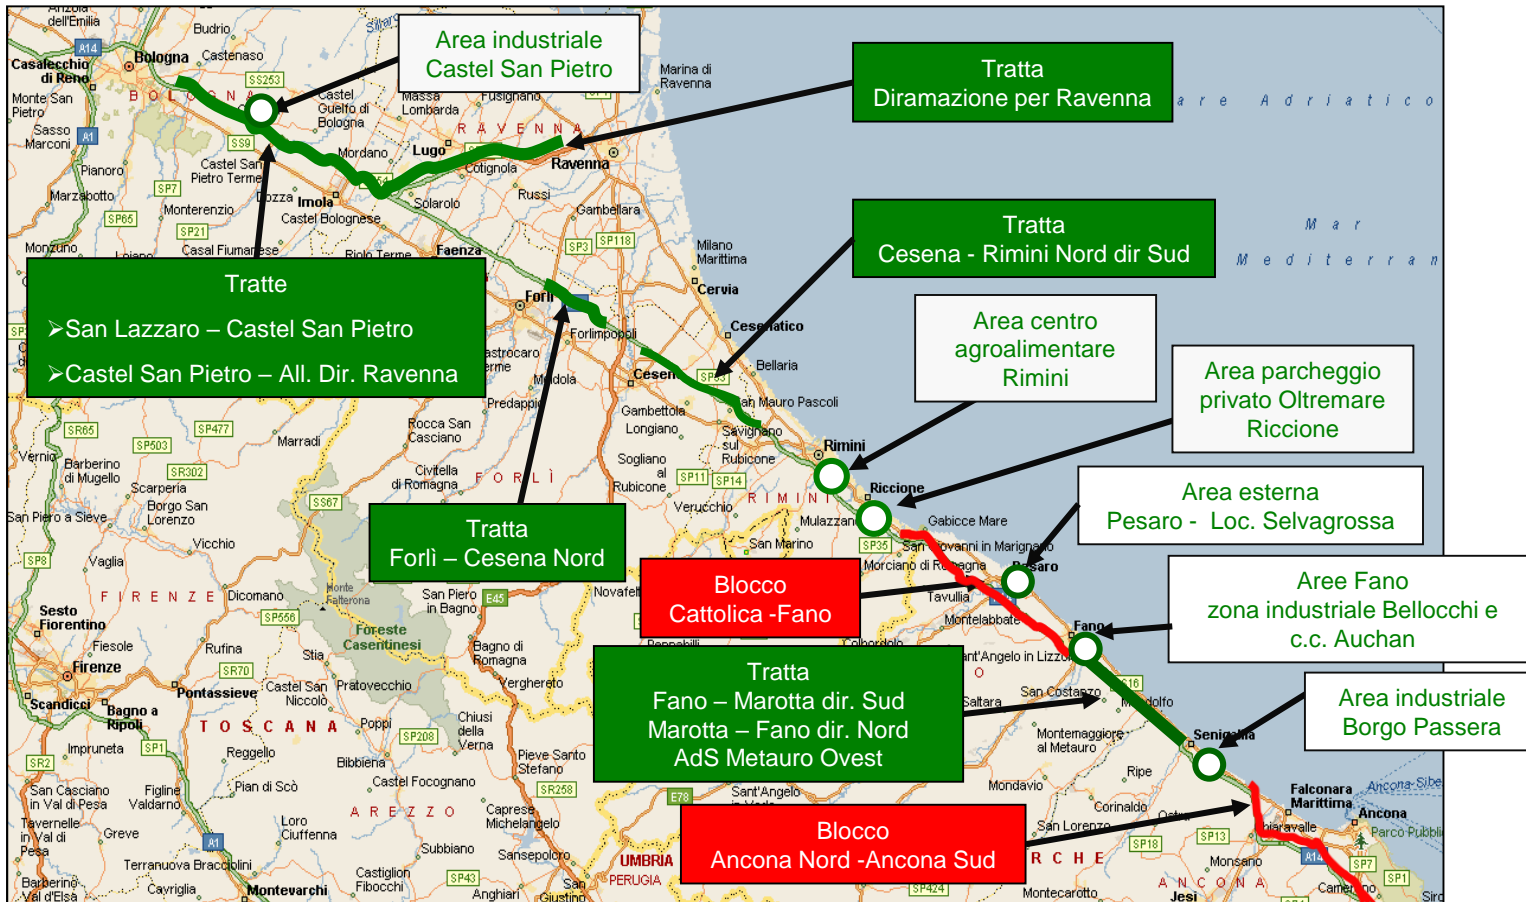

**Legenda:** **TRATTE / AREE INTERNE** alla sede autostradale

**AREE ESTERNE** alla sede autostradale

# Tratte di blocco e tratte/aree di accumulo dei mezzi pesanti

**A24** A24 Roma - Teramo tratto **Tivoli - Teramo**

**A25** A25 Roma - Pescara tratto **Torano - Chieti**

**Legenda:**

- **BLOCCO:** tratte soggette a divieto di transito per i mezzi pesanti in caso di emergenza neve
- **TRATTE / AREE INTERNE** alla sede autostradale
- AREE ESTERNE** alla sede autostradale

(1) Reindirizzamento verso CH/PE tramite SS5 Tiburtina ed Asse attrezzato CH-PE

# Tratte di blocco e tratte/aree di accumulo dei mezzi pesanti

A14 Bologna – Taranto tratti **Cattolica – Fano** e **Ancona Nord - Ancona Sud**

**BLOCCO:** tratte soggette a divieto di transito per i mezzi pesanti in caso di emergenza neve