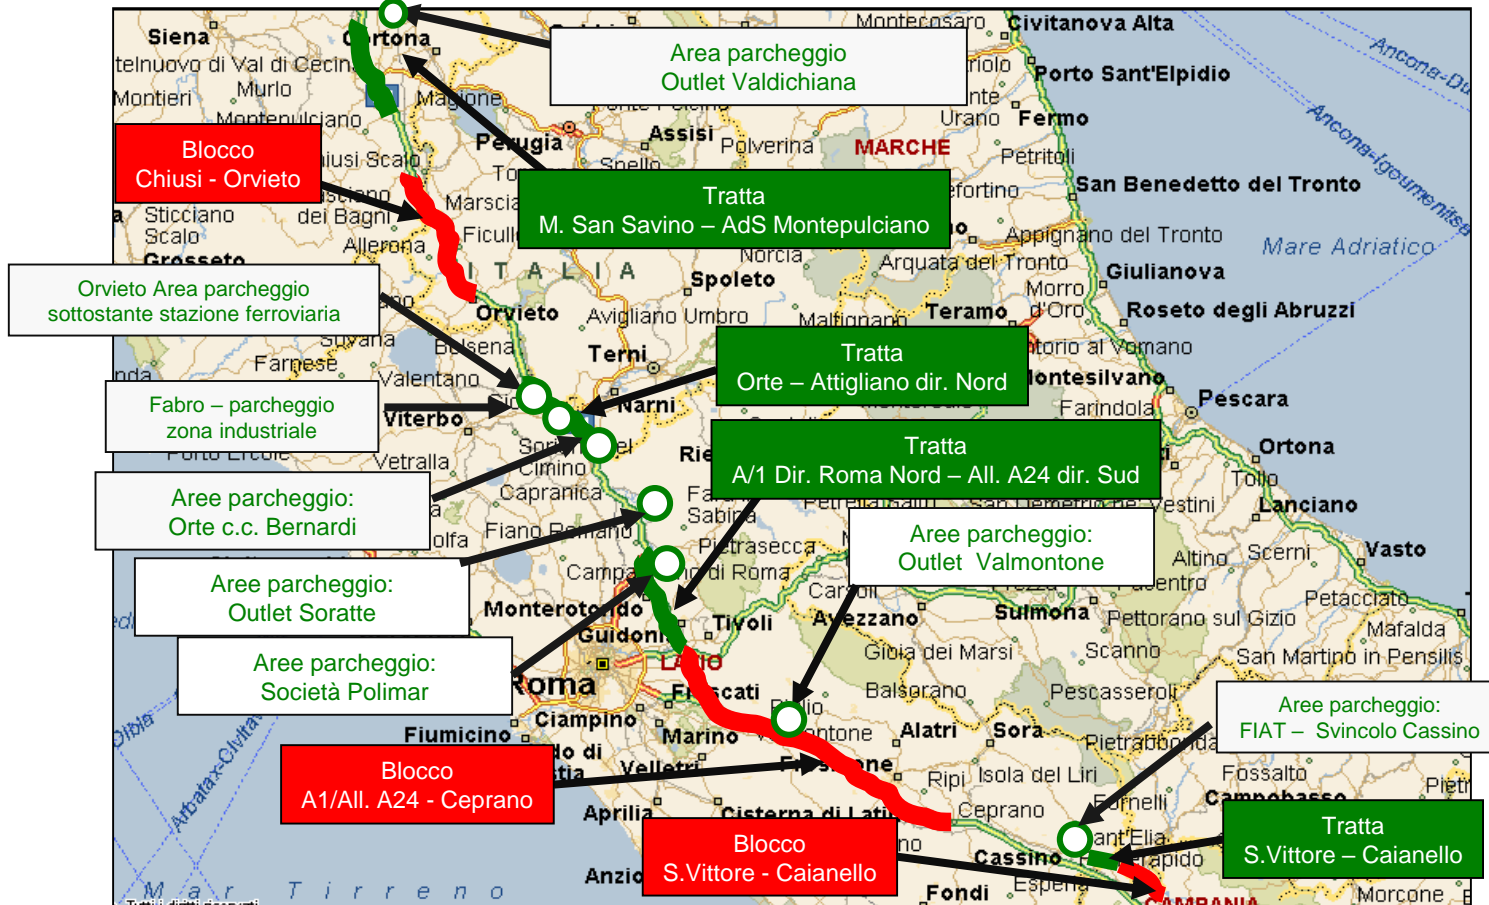

## mappatura delle aree/nodi autostradali più esposti al rischio neve

# Mappatura delle aree/nodi autostradali più esposti al rischio neve

## Italia Centrale

# Tratte di blocco e tratte/aree di accumulo dei mezzi pesanti

A1 Milano - Napoli tratti **Chiusi - Orvieto** e **All. A24 - Ceprano**

**BLOCCO:** tratte soggette a divieto di transito per i mezzi pesanti in caso di emergenza neve