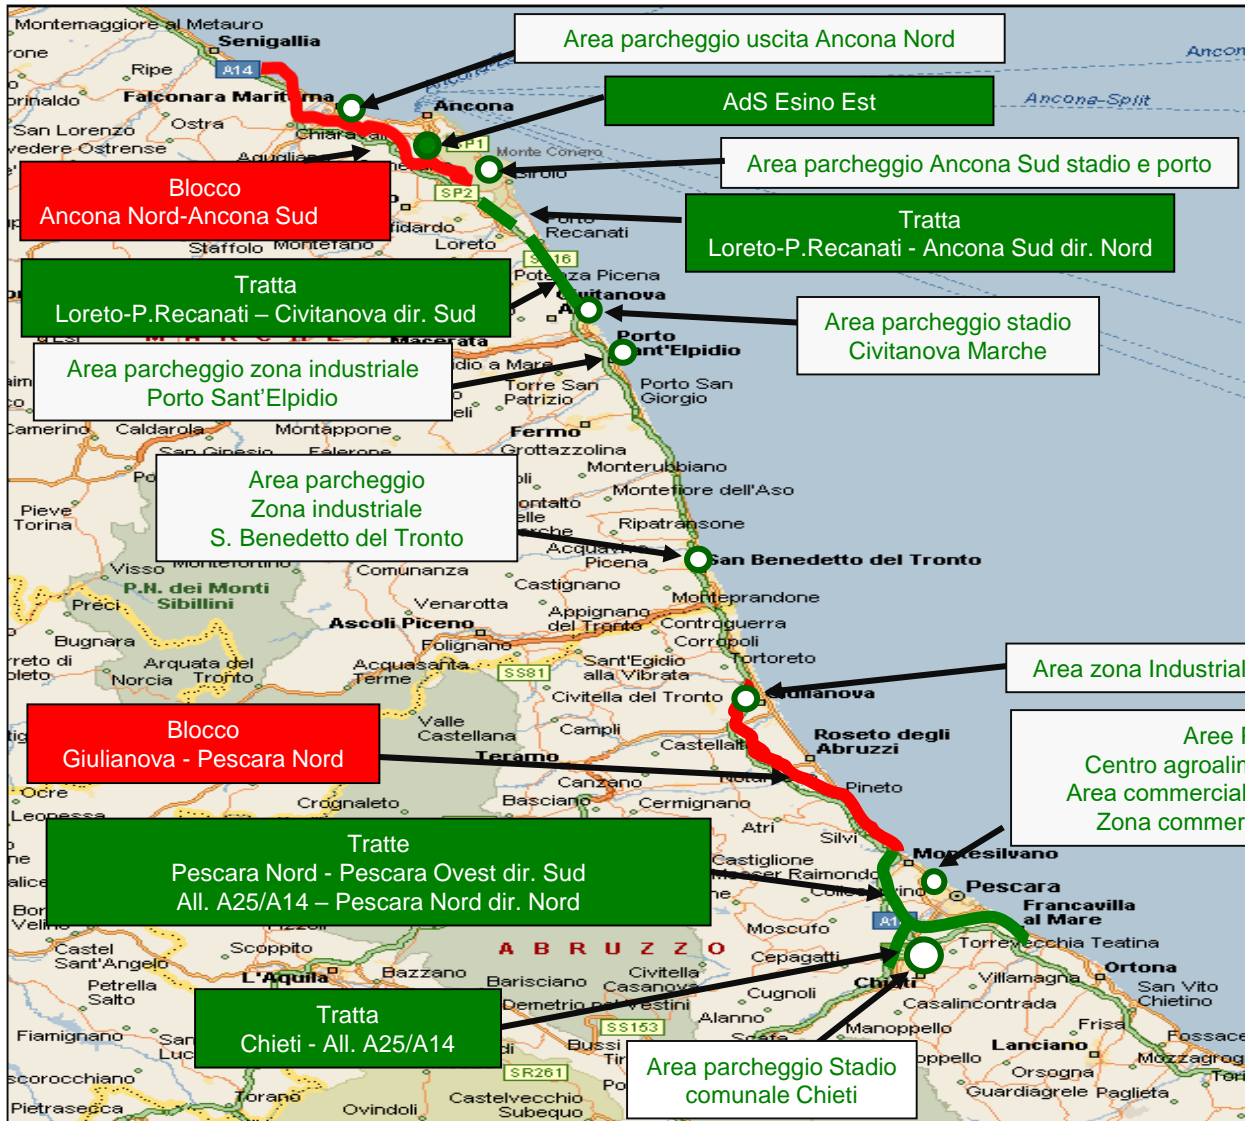

# Tratte di blocco e tratte/aree di accumulo dei mezzi pesanti

**A24** A24 Roma - Teramo tratto **Tivoli - Teramo**

**A25** A25 Roma - Pescara tratto **Torano - Chieti**

**Legenda:**

- **BLOCCO:** tratte soggette a divieto di transito per i mezzi pesanti in caso di emergenza neve
- **TRATTE / AREE INTERNE** alla sede autostradale
- AREE ESTERNE** alla sede autostradale

# Tratte di blocco e tratte/aree di accumulo dei mezzi pesanti

A14 Bologna – Taranto tratti **Cattolica – Fano** e **Ancona Nord - Ancona Sud**

**BLOCCO:** tratte soggette a divieto di transito per i mezzi pesanti in caso di emergenza neve

**Legenda:** **TRATTE / AREE INTERNE** alla sede autostradale

**AREE ESTERNE** alla sede autostradale

# Tratte di blocco e tratte/aree di accumulo dei mezzi pesanti

**A14 Bologna - Taranto tratti**

- **Ancona Nord - Ancona Sud**
- **Giulianova - Pescara Nord**

**Legenda:**

- **BLOCCO:** tratte soggette a divieto di transito per i mezzi pesanti in caso di emergenza neve
- **TRATTE / AREE INTERNE** alla sede autostradale
- AREE ESTERNE** alla sede autostradale