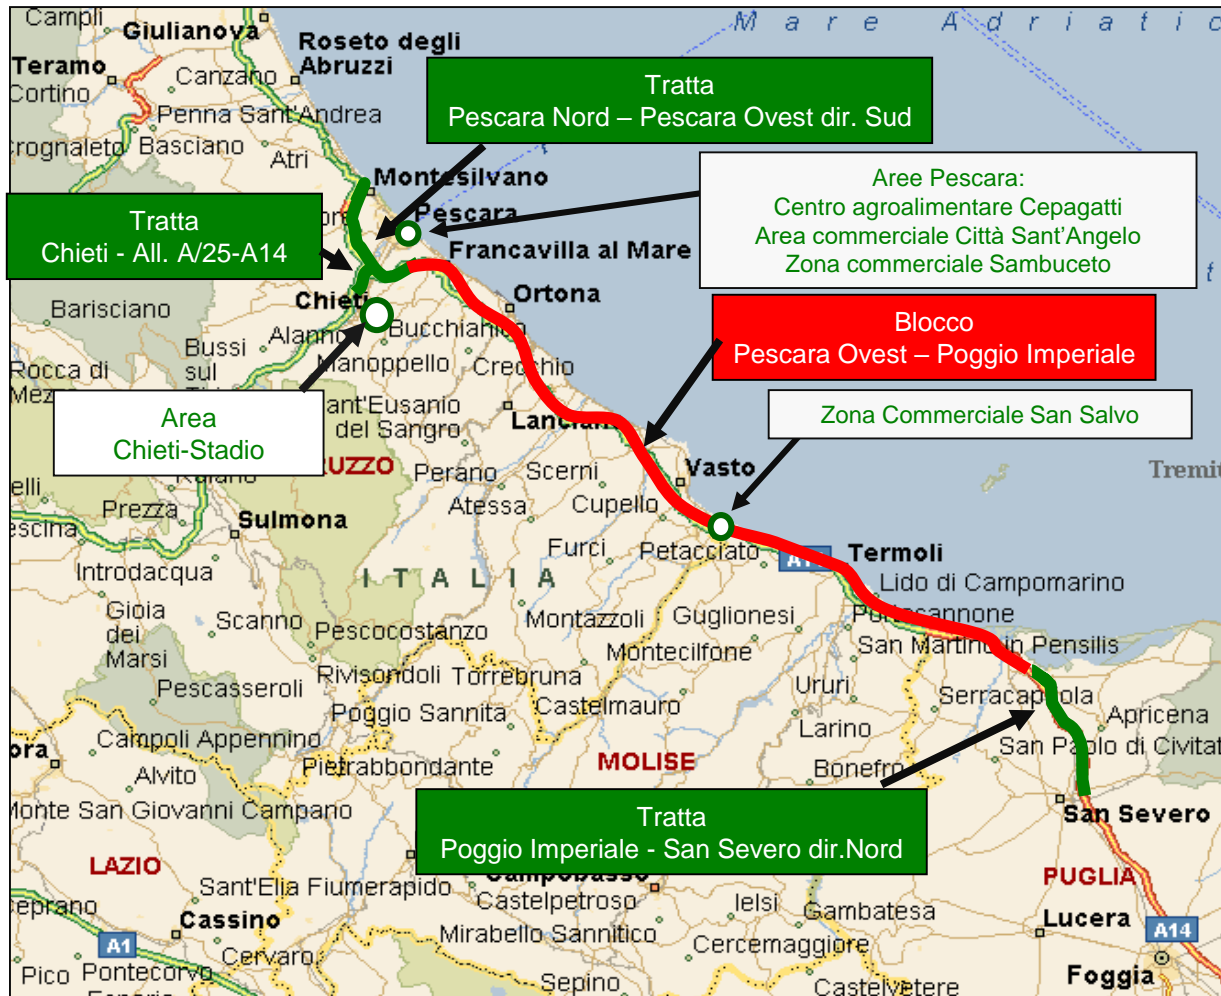

Tratte di blocco e tratte/aree di accumulo dei mezzi pesanti

A14 Bologna -Taranto
tratto **Pescara Ovest-Poggio Imperiale**

Legenda:

- **BLOCCO:** tratte soggette a divieto di transito per i mezzi pesanti in caso di emergenza neve
- **TRATTE / AREE INTERNE** alla sede autostradale
- **AREE ESTERNE** alla sede autostradale