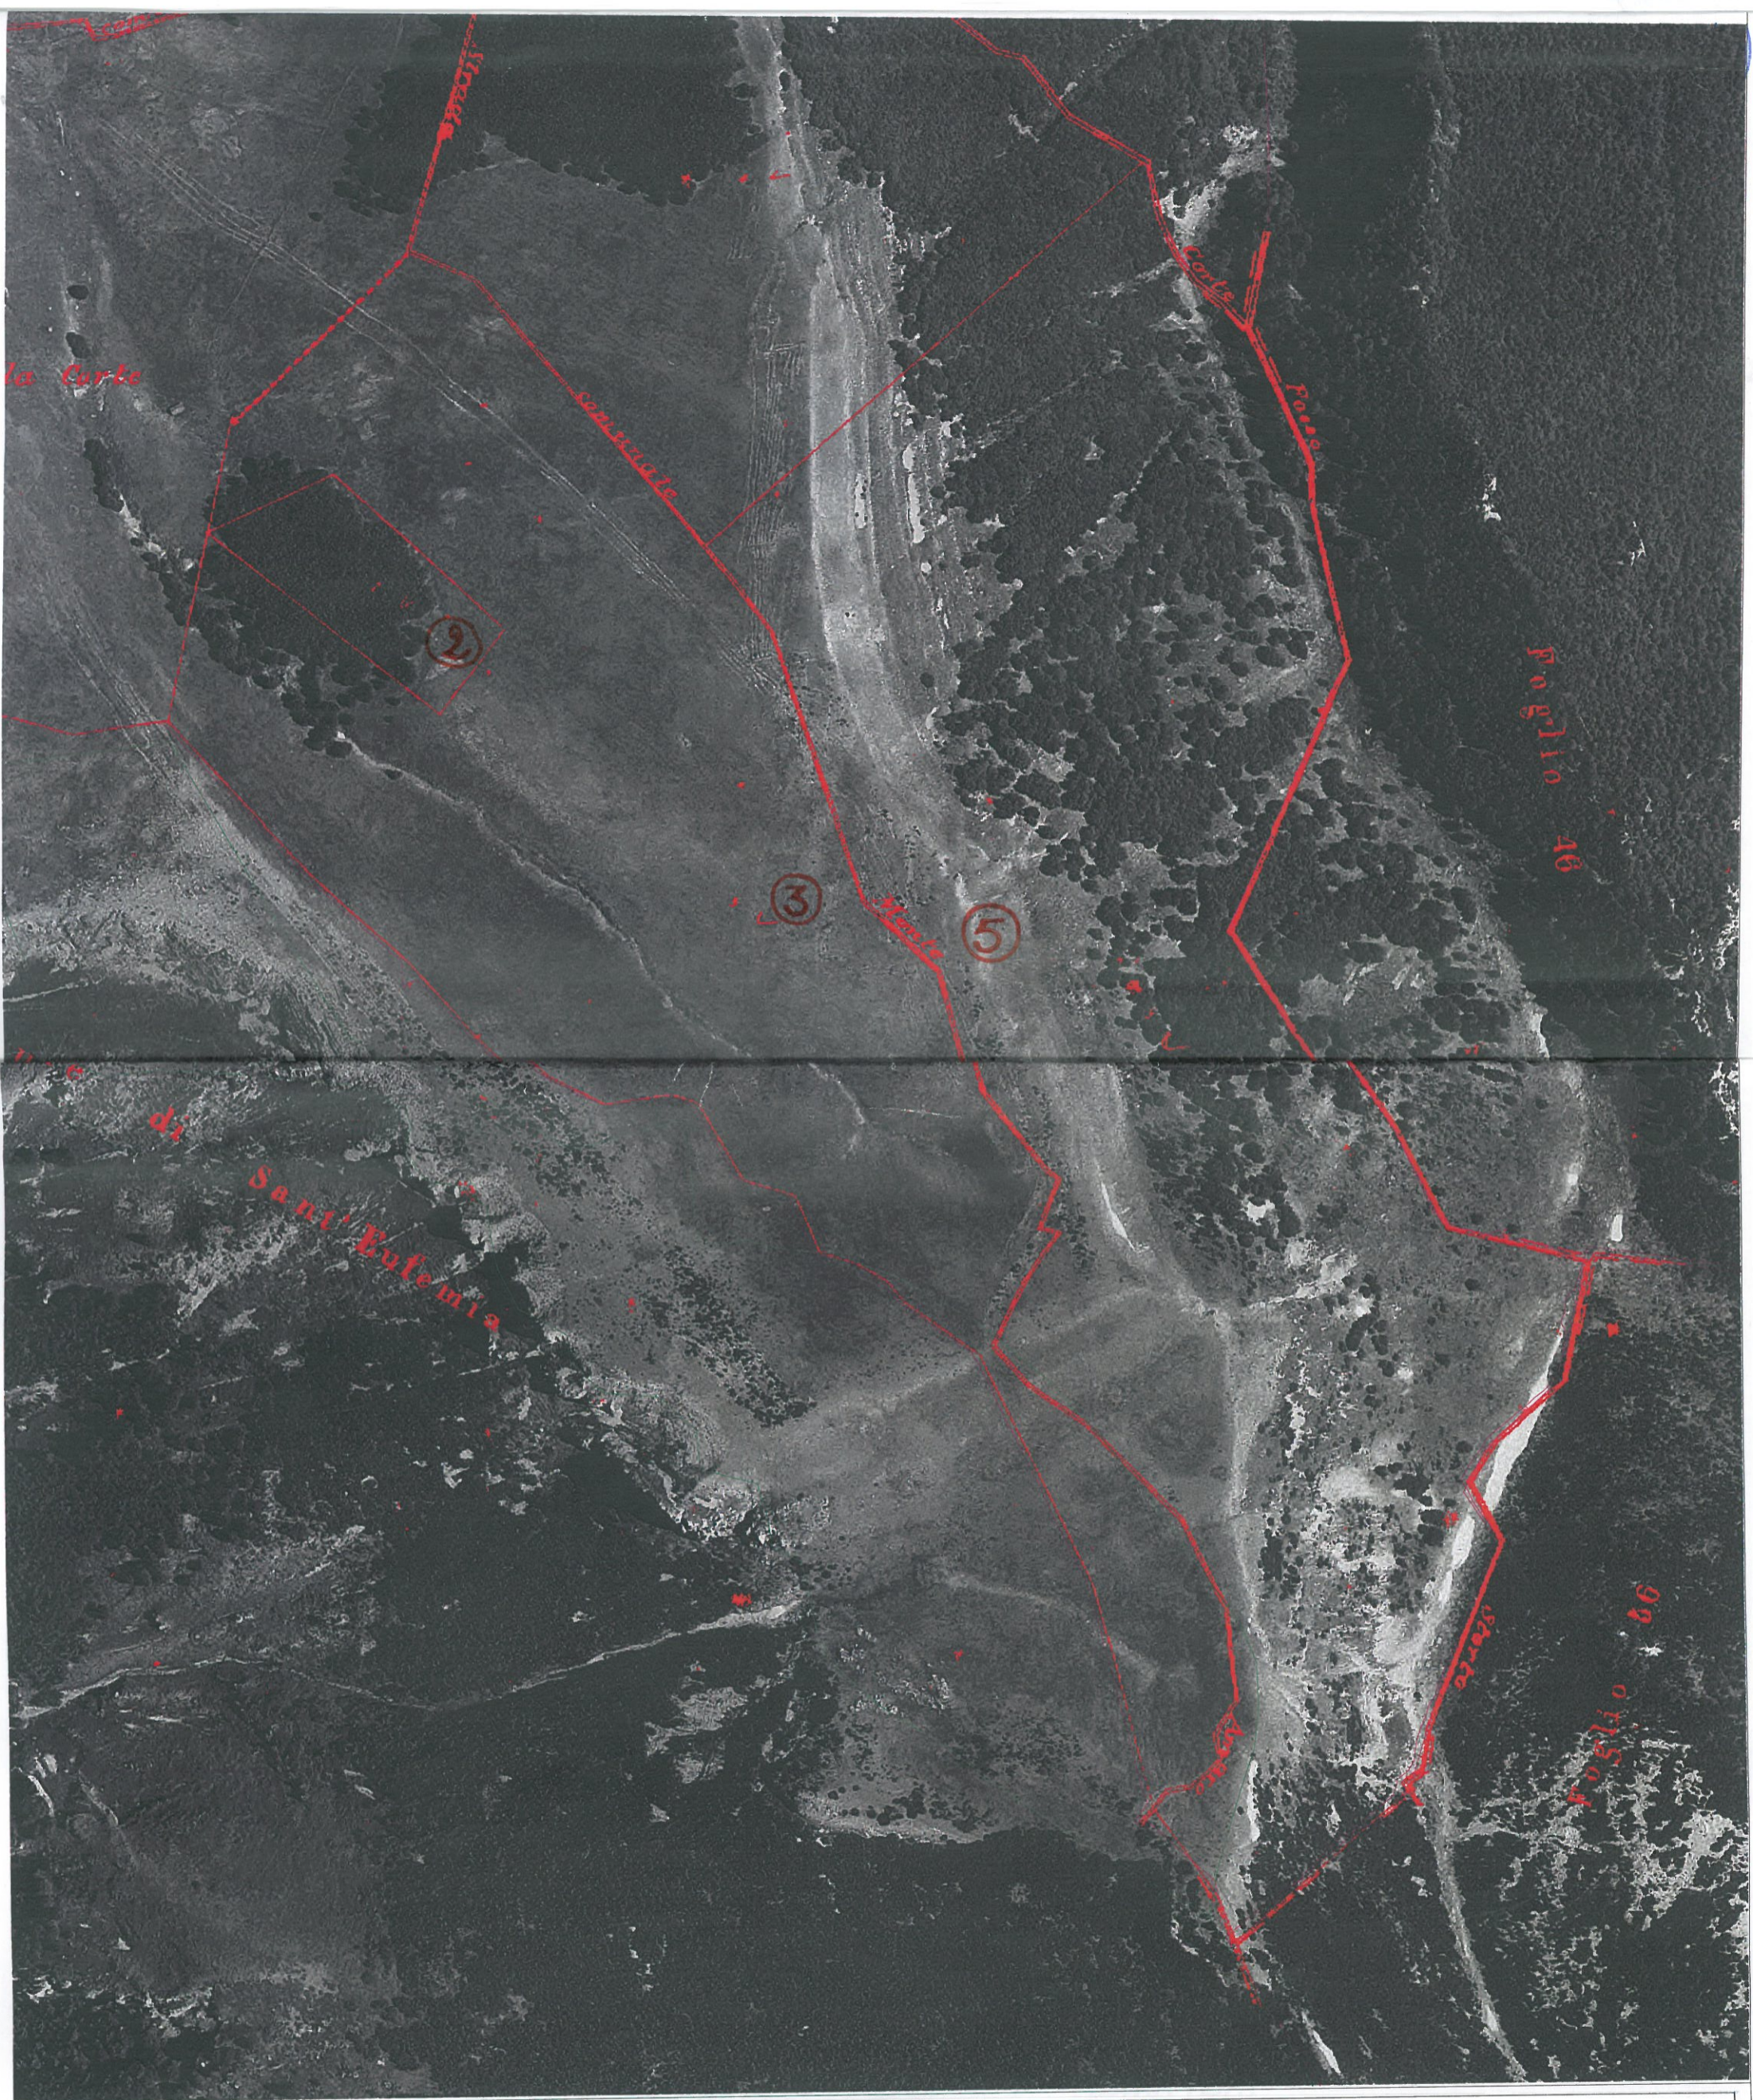

Colle Cicca

65

Scala di 1:4000
Aggiornata al 1978

Scala 1: 4000

Comune di Caramanico Terme (Pe)

Foglio 44 part. 65

Materiale SIAN. Sono vietate la riproduzione e la divulgazione non autorizzate

0 40 80 120 160 m

Scala 1: 4000

Comune di Caramanico Terme (Pe)

Foglio 45 partt. 5 - 9 - 27 - 33 - 39

Materiale SIAN. Sono vietate la riproduzione e la divulgazione non autorizzate

Scala 1: 5000

Comune di Caramanico Terme (Pe)

Foglio 55 partt. 2 - 3 - 5

Materiale SIAN. Sono vietate la riproduzione e la divulgazione non autorizzate