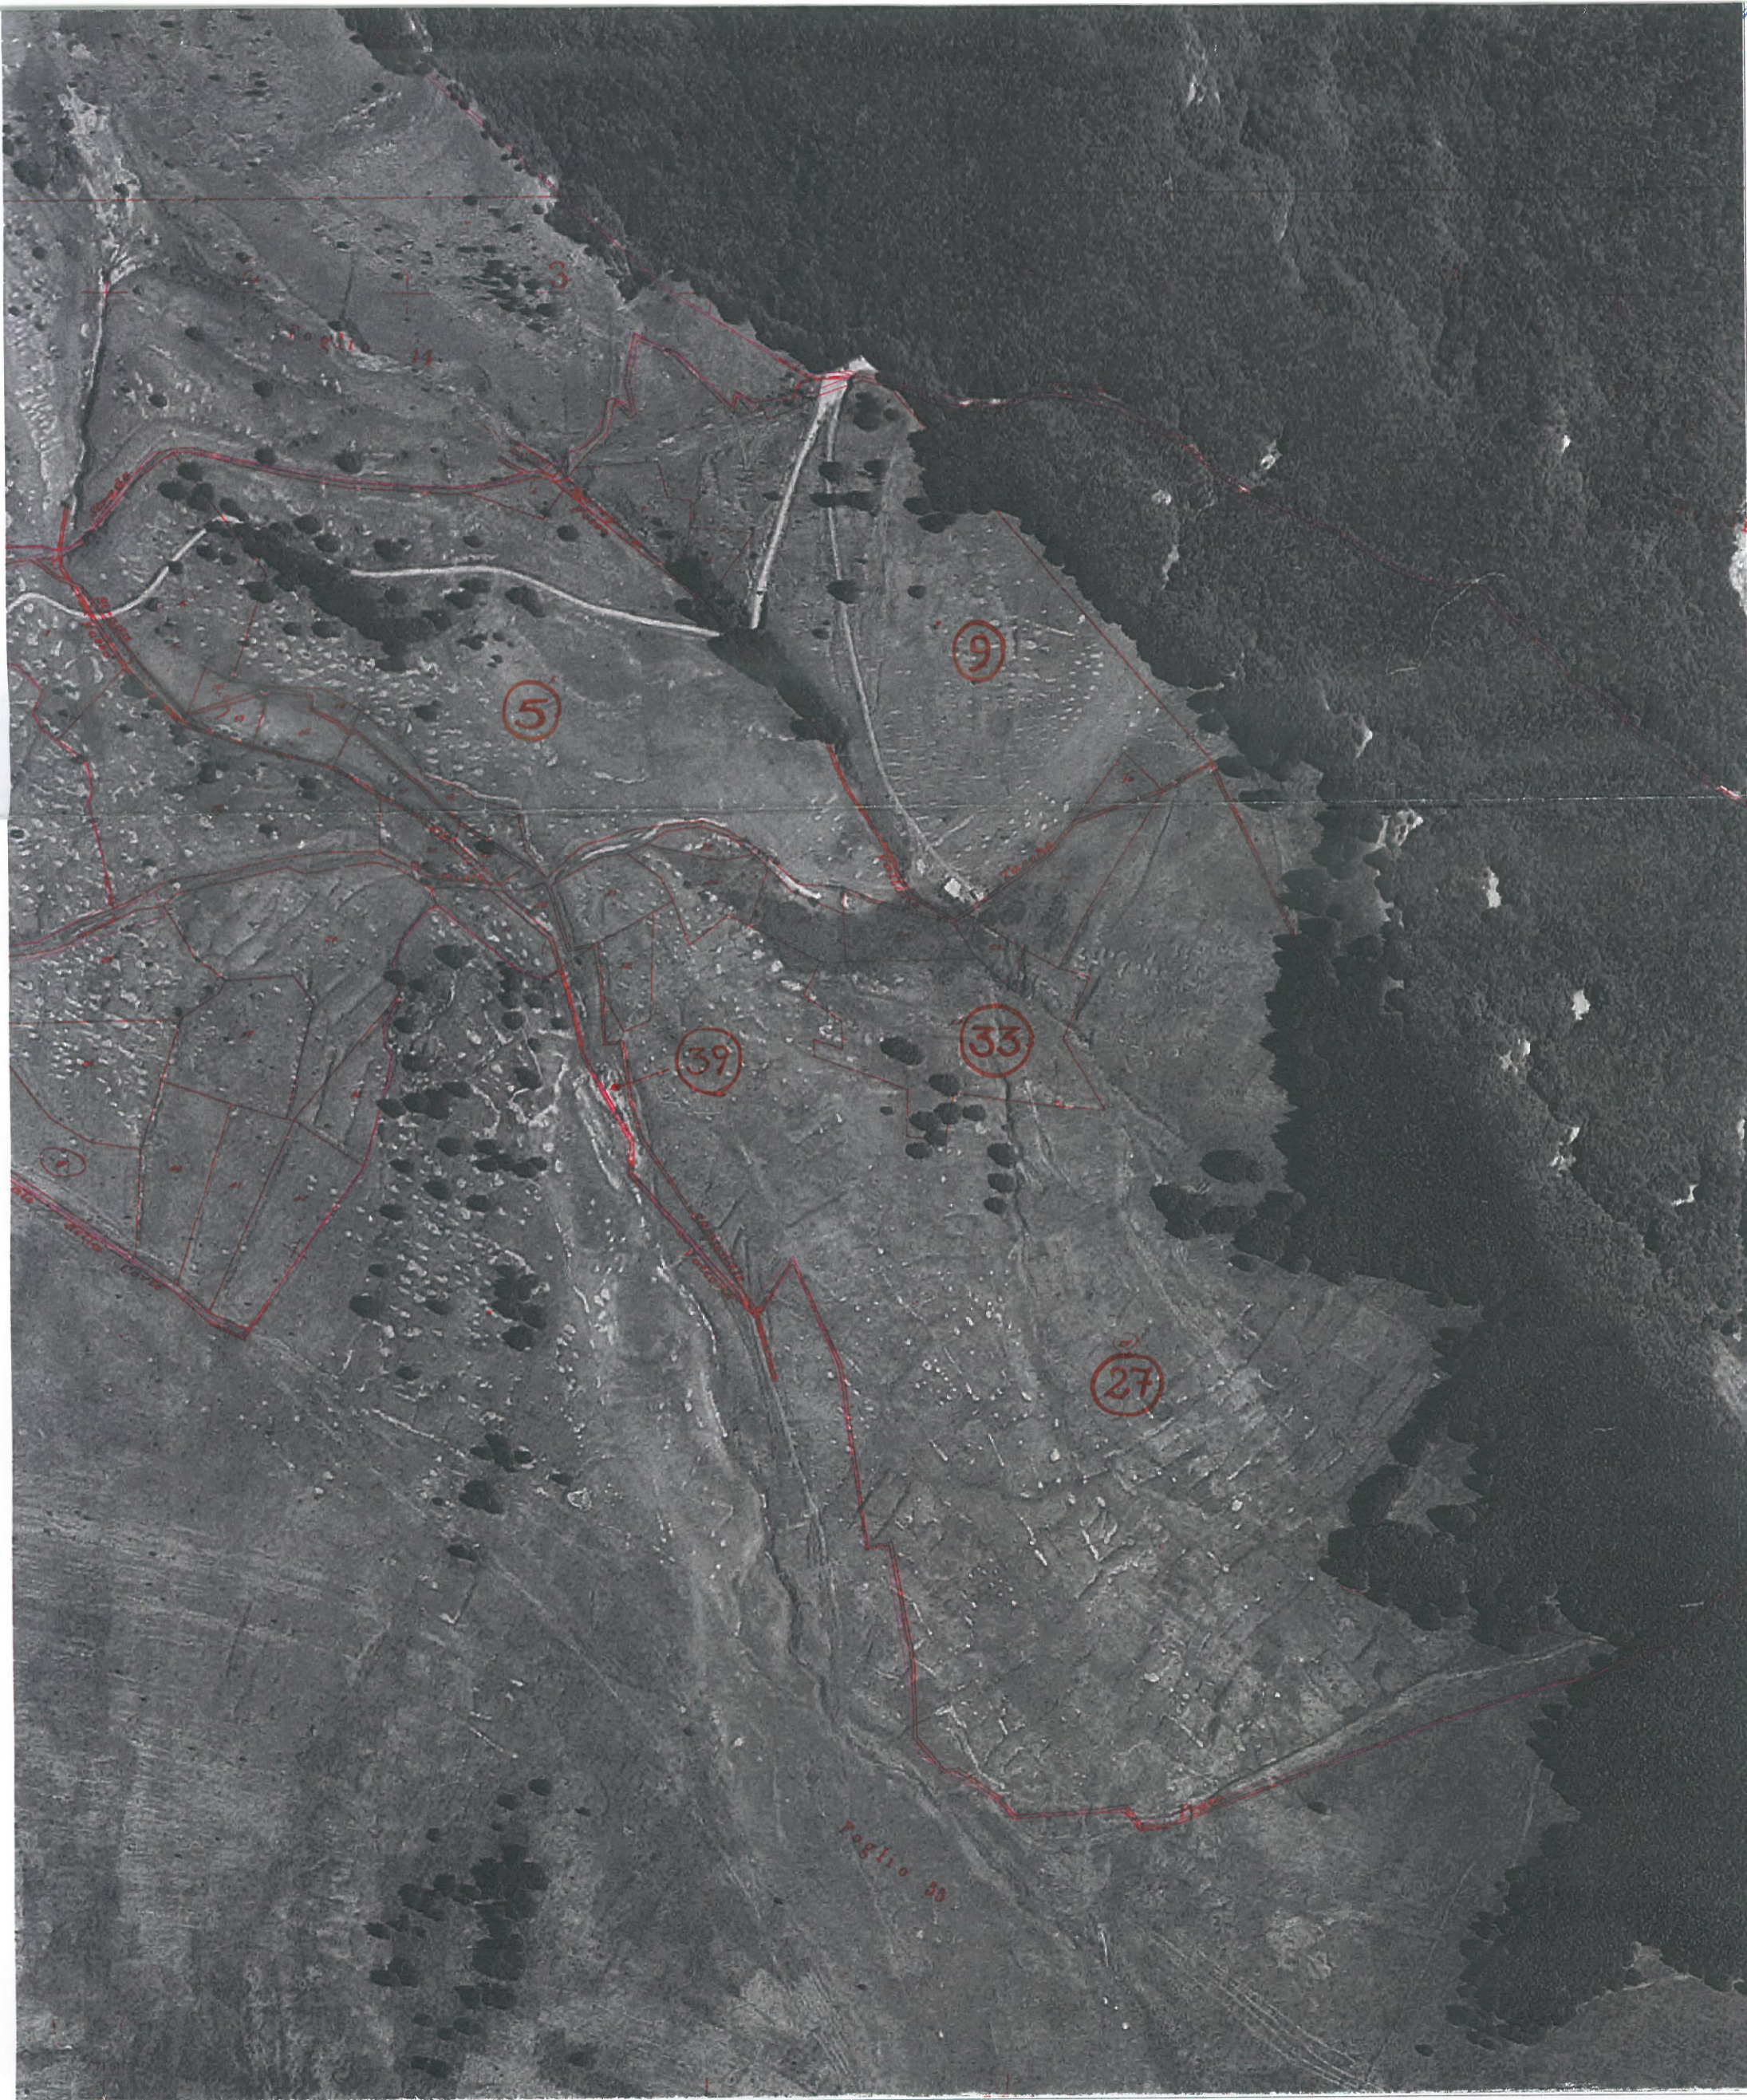

Colle Cicca

65

Scala di 1:4000
Aggiornata al 1978

Scala 1: 4000

Comune di Caramanico Terme (Pe)

Foglio 44 part. 65

Materiale SIAN. Sono vietate la riproduzione e la divulgazione non autorizzate

0 40 80 120 160 m

Scala 1: 4000

Comune di Caramanico Terme (Pe)

Foglio 45 partt. 5 - 9 - 27 - 33 - 39

Materiale SIAN. Sono vietate la riproduzione e la divulgazione non autorizzate

Scala 1: 5000

Comune di Caramanico Terme (Pe)