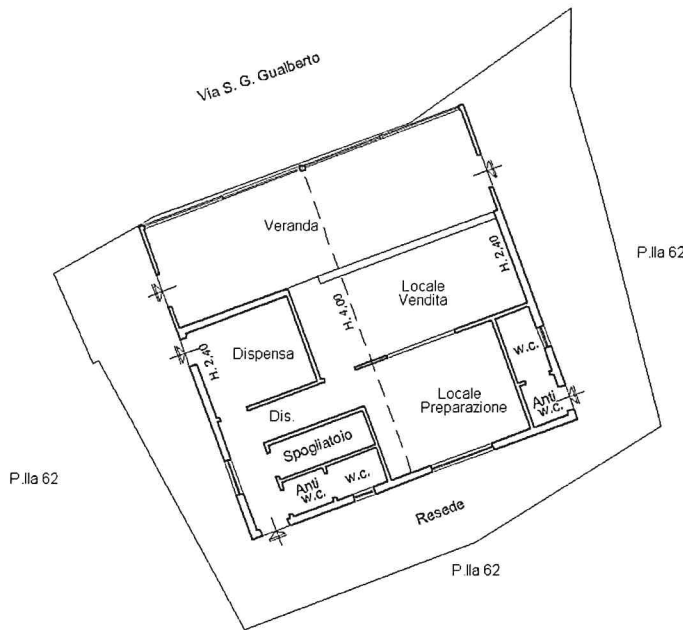

Subalterno: 501

Compilata da:
Tilli Stefano

Iscritto all'albo:
Geometri

Prov. Firenze

N. 04178

Planimetria

Scheda n. 1

Scala 1:200

PIANO TERRA

NORD

Ultima planimetria in atti