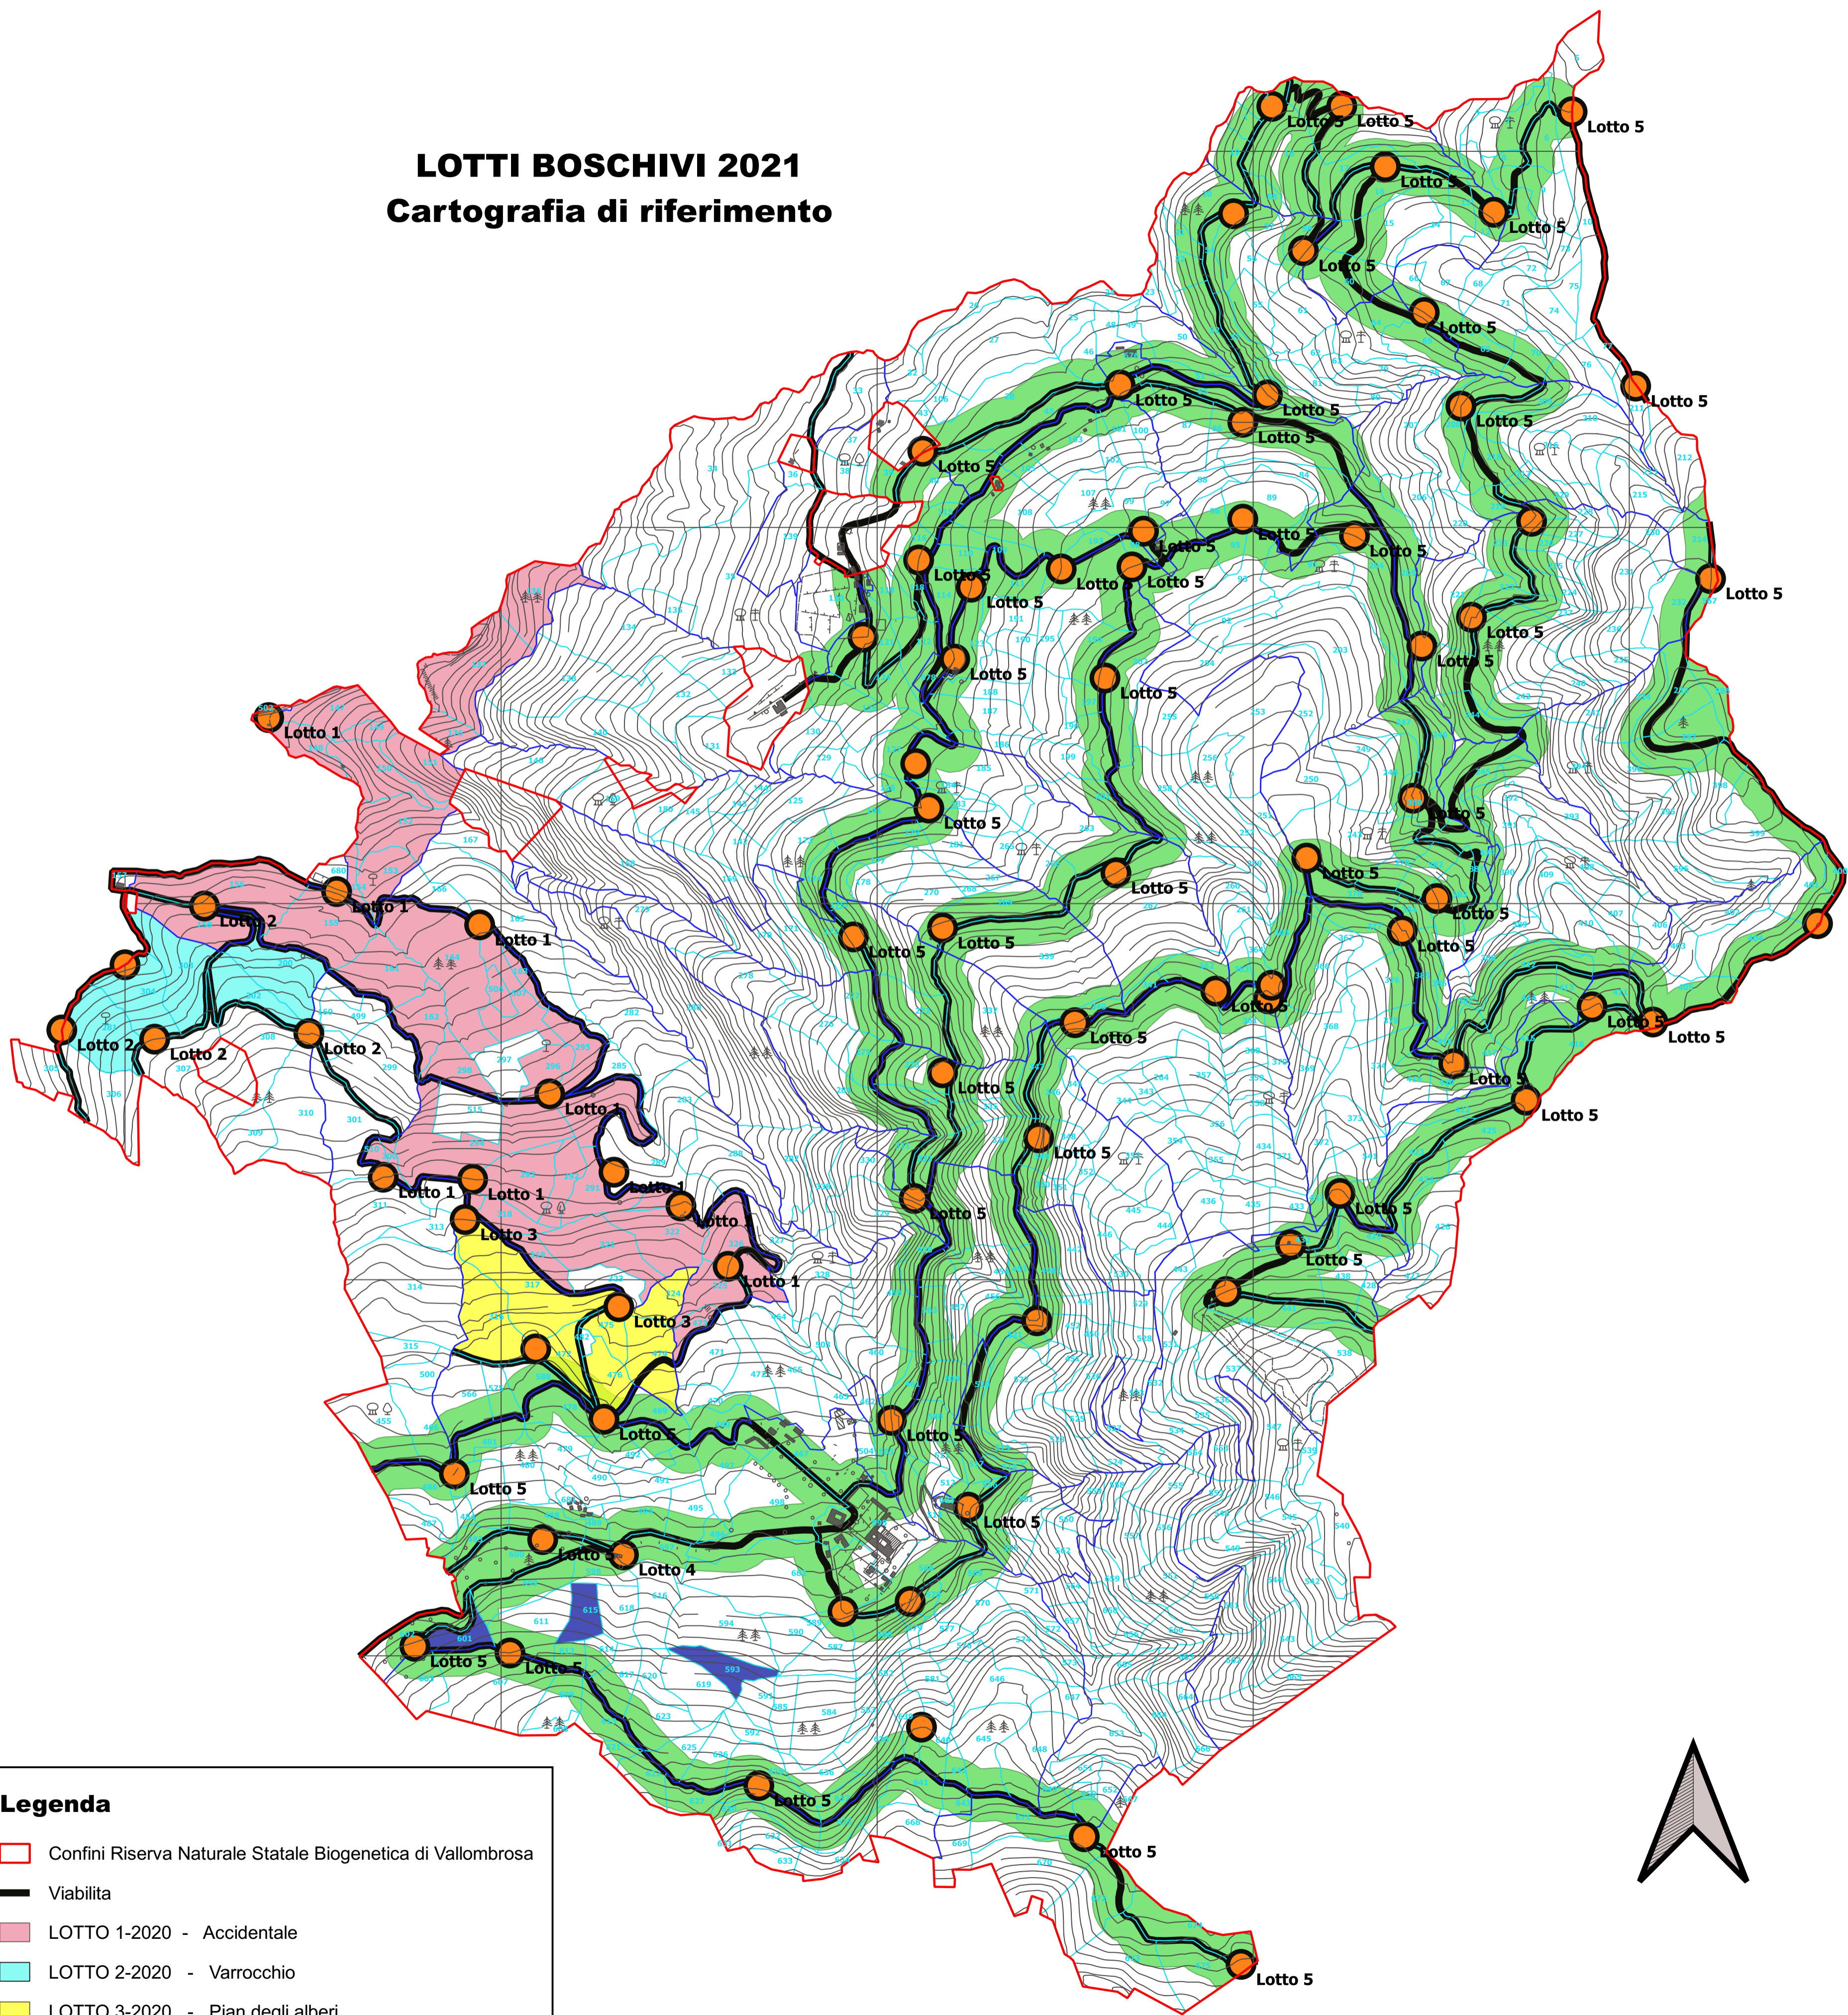

# LOTTI BOSCHIVI 2021

## Cartografia di riferimento

**Legenda**

- ▭ Confini Riserva Naturale Statale Biogenetica di Vallombrosa
- ▬ Viabilità
- ▭ LOTTO 1-2020 - Accidentale
- ▭ LOTTO 2-2020 - Varrochio
- ▭ LOTTO 3-2020 - Pian degli alberi
- ▭ LOTTO 4-2020 - Silvomuseo
- ▭ LOTTO 5-2020 - Viabilità
- IMPOSTI