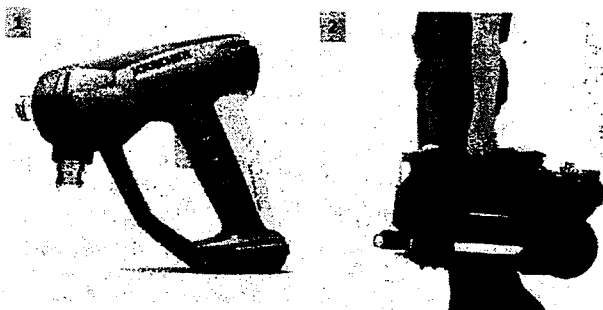

L'idropulitrice ad acqua fredda HD 5/15 C può essere utilizzata sia in verticale che in orizzontale. Con vano accessori, testata in ottone e scarico automatico della pressione.

SING PICTURE: D:\EPIMFS\daten\Archiv\Image\2016\7\5\easyforce_plasterer_app_6_CI15-101946-CMYK1\easyforce_plasterer_app_6_CI15-101946-CMYK1.TIF