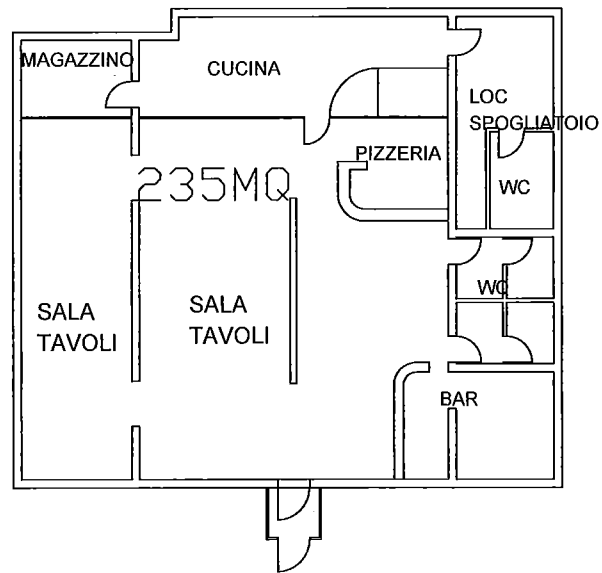

LOCALI PIZZERIA/RISTORANTE "CASA ITALIA"

H min 2,70 m