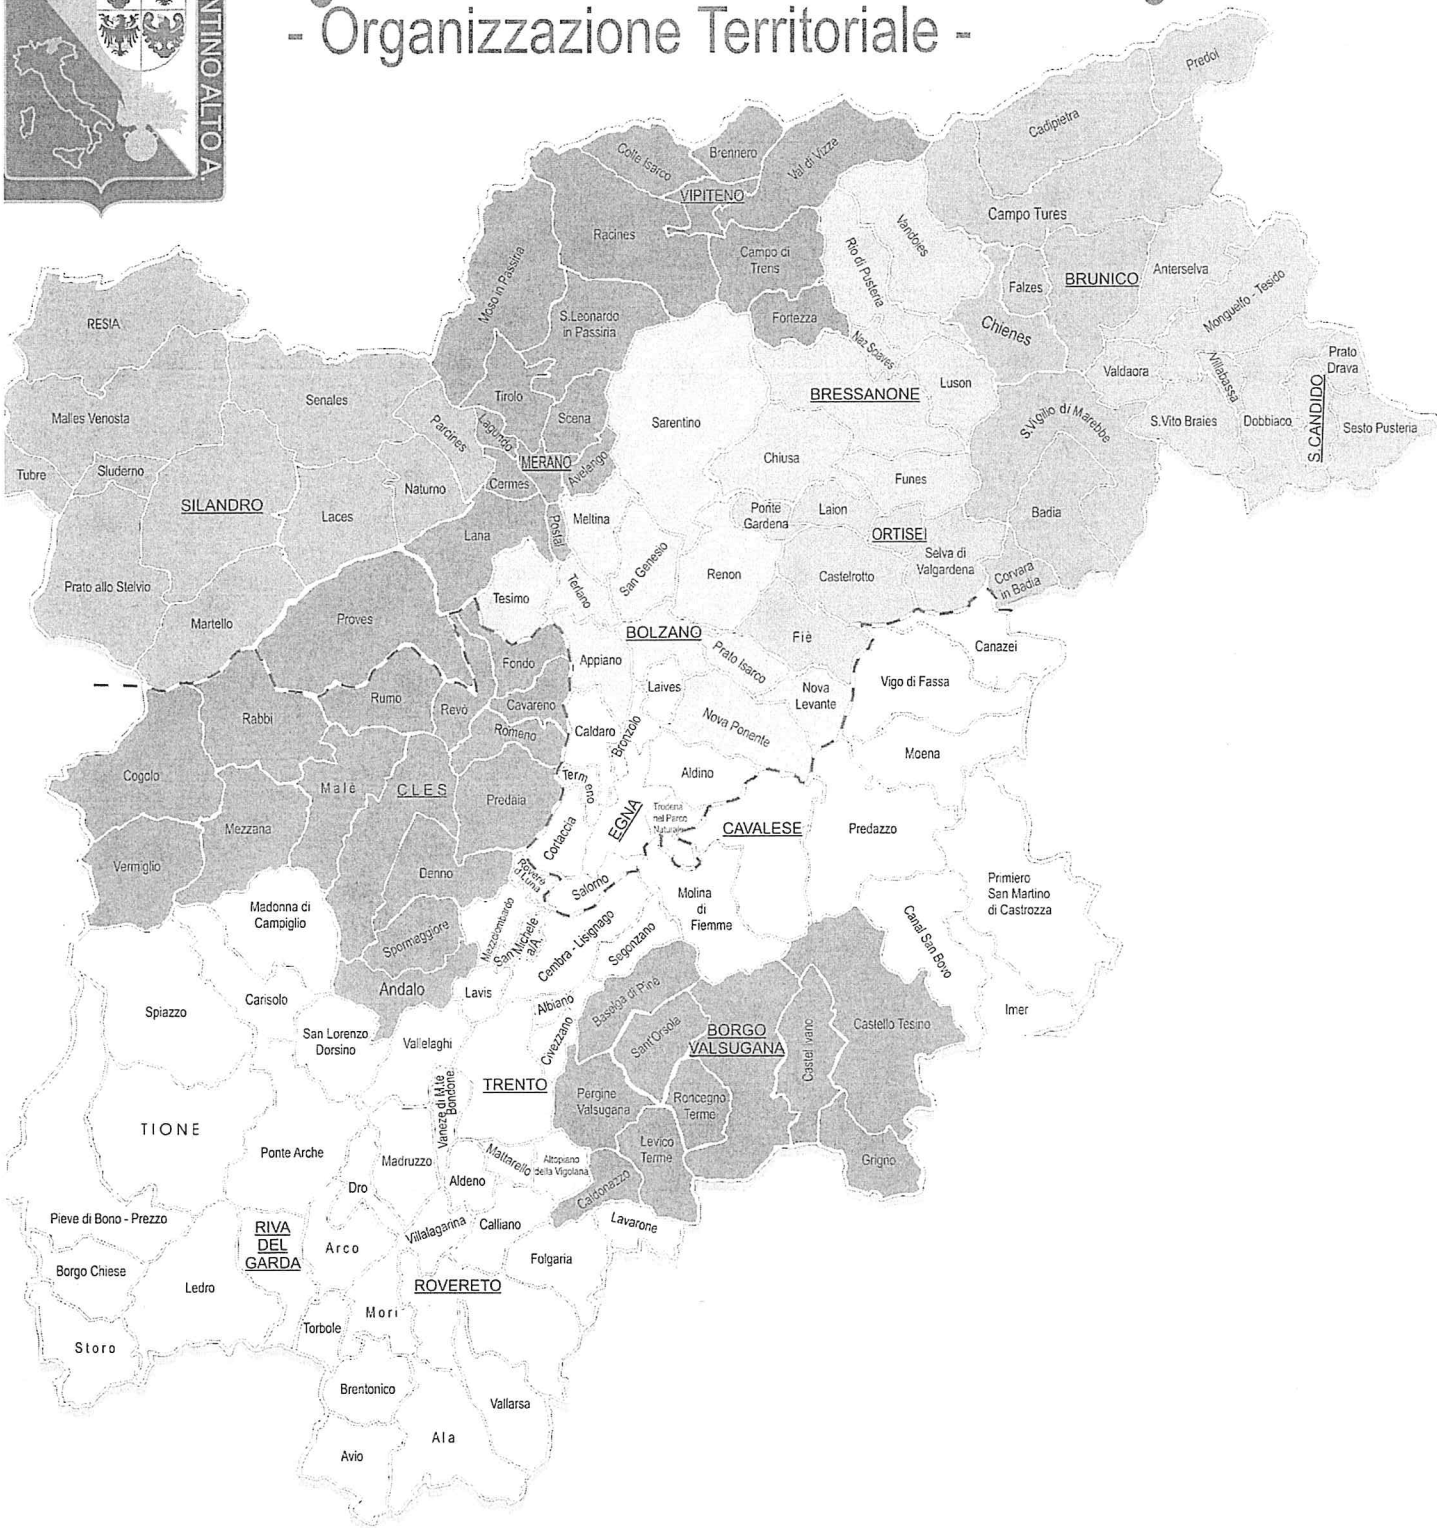

Legione Carabinieri Trentino Alto Adige

- Organizzazione Territoriale -

TRENTO
 1. Altopiano della Vigolana
 2. Civezzano
 3. Lavis
 4. Madruzzo
 5. Mattarello
 6. Mezzolombardo
 7. Roverè della Luna
 8. S. Michele all'Adige
 9. Vaneze M. Bondone
 10. Vallelaghi

BORGHO VALSUGANA
 1. Baselga di Pinè
 2. Caldonazzo
 3. Castel Ivano
 4. Castello Tesino
 5. Grigno
 6. Leivo Terme
 7. Pergine Valsugana
 8. Roncetto Terme
 9. Sant'Orsola

CAVALESE
 1. Albiano
 2. Canal S. Bovo
 3. Canazei
 4. Cembra-Lisignago
 5. Cembra
 6. Folgaria
 7. Imer
 8. Moena
 9. Molina di Fiemme
 10. Predazzo
 11. Primiero S. Martino di Castrozza
 12. S. Martino Castrozza
 13. Vigo di Fassa

S. CANDIDO
 1. Anterselva
 2. Dobbiaco
 3. Monguello - Tesido
 4. Prato Drava
 5. S. Vito Braies
 6. Sesto Pusteria
 7. Resia
 8. Villabassa

SILANDRO
 1. Laces
 2. Malles Venosta
 3. Martello
 4. Naturno
 5. Parcines
 6. Prato Stelvio
 7. Resia
 8. Senales
 9. Sluderno
 10. Tubre

VIPITENO
 1. Anterselva
 2. Campo di Trens
 3. Colle Isarco
 4. Fortezza
 5. Racines
 6. Val di Vizze