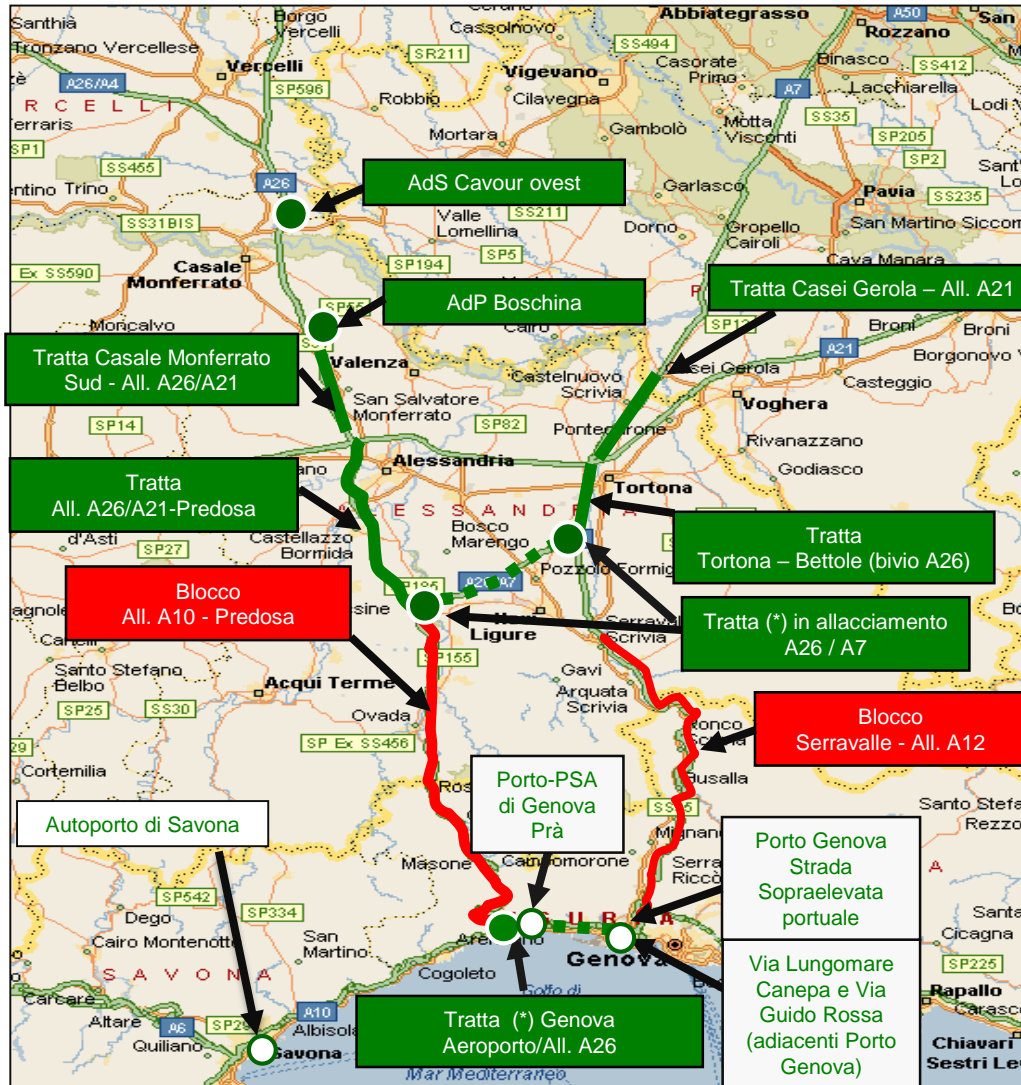

mappatura delle aree/nodi autostradali più esposti al rischio neve

mappatura delle aree/nodi autostradali più esposti al rischio neve

Italia Settentrionale

Tratte di blocco e tratte/aree di accumulo dei mezzi pesanti

A10 Genova - Ventimiglia
 tratto Savona - Finale Ligure
 e Confine di Stato Italo-Francese

A33 Asti - Cuneo

A6 Torino - Savona
 tratto Ceva - Altare

Blocco Territorio Francese

Legenda:

 **BLOCCO:** tratte soggette a divieto di transito per i mezzi pesanti in caso di emergenza neve

 **TRATTE / AREE INTERNE** alla sede autostradale

 **AREE ESTERNE** alla sede autostradale

Tratte di blocco e tratte/aree di accumulo dei mezzi pesanti

- A7** A7 Milano – Genova
- A10** A10 Genova-Ventimiglia
- A7 A26** A7-A26 Diramazione Novi Ligure
(*) aree e punti di filtro dei mezzi pesanti, con reindirizzamento dinamico in A26 e/o in A7 in funzione delle condizioni di percorribilità delle due tratte
- A12** A12 Genova - Roma
- A21** A21 Torino - Brescia
- A26** A26 Genova Voltri - Gravellona Toce
tratto **Predosa - Genova Voltri**

- A4** A4 Torino - Trieste
- A7** A7 Milano - Genova
- A21** A21 Torino - Brescia
Villanova: filtraggio dei mezzi pesanti, con reindirizzamento dinamico in A21 in direzione Torino in funzione delle condizioni di percorribilità delle altre tratte
- A26**
- A4 A26** A4 -A26
Dir. Stroppiana-Santhià