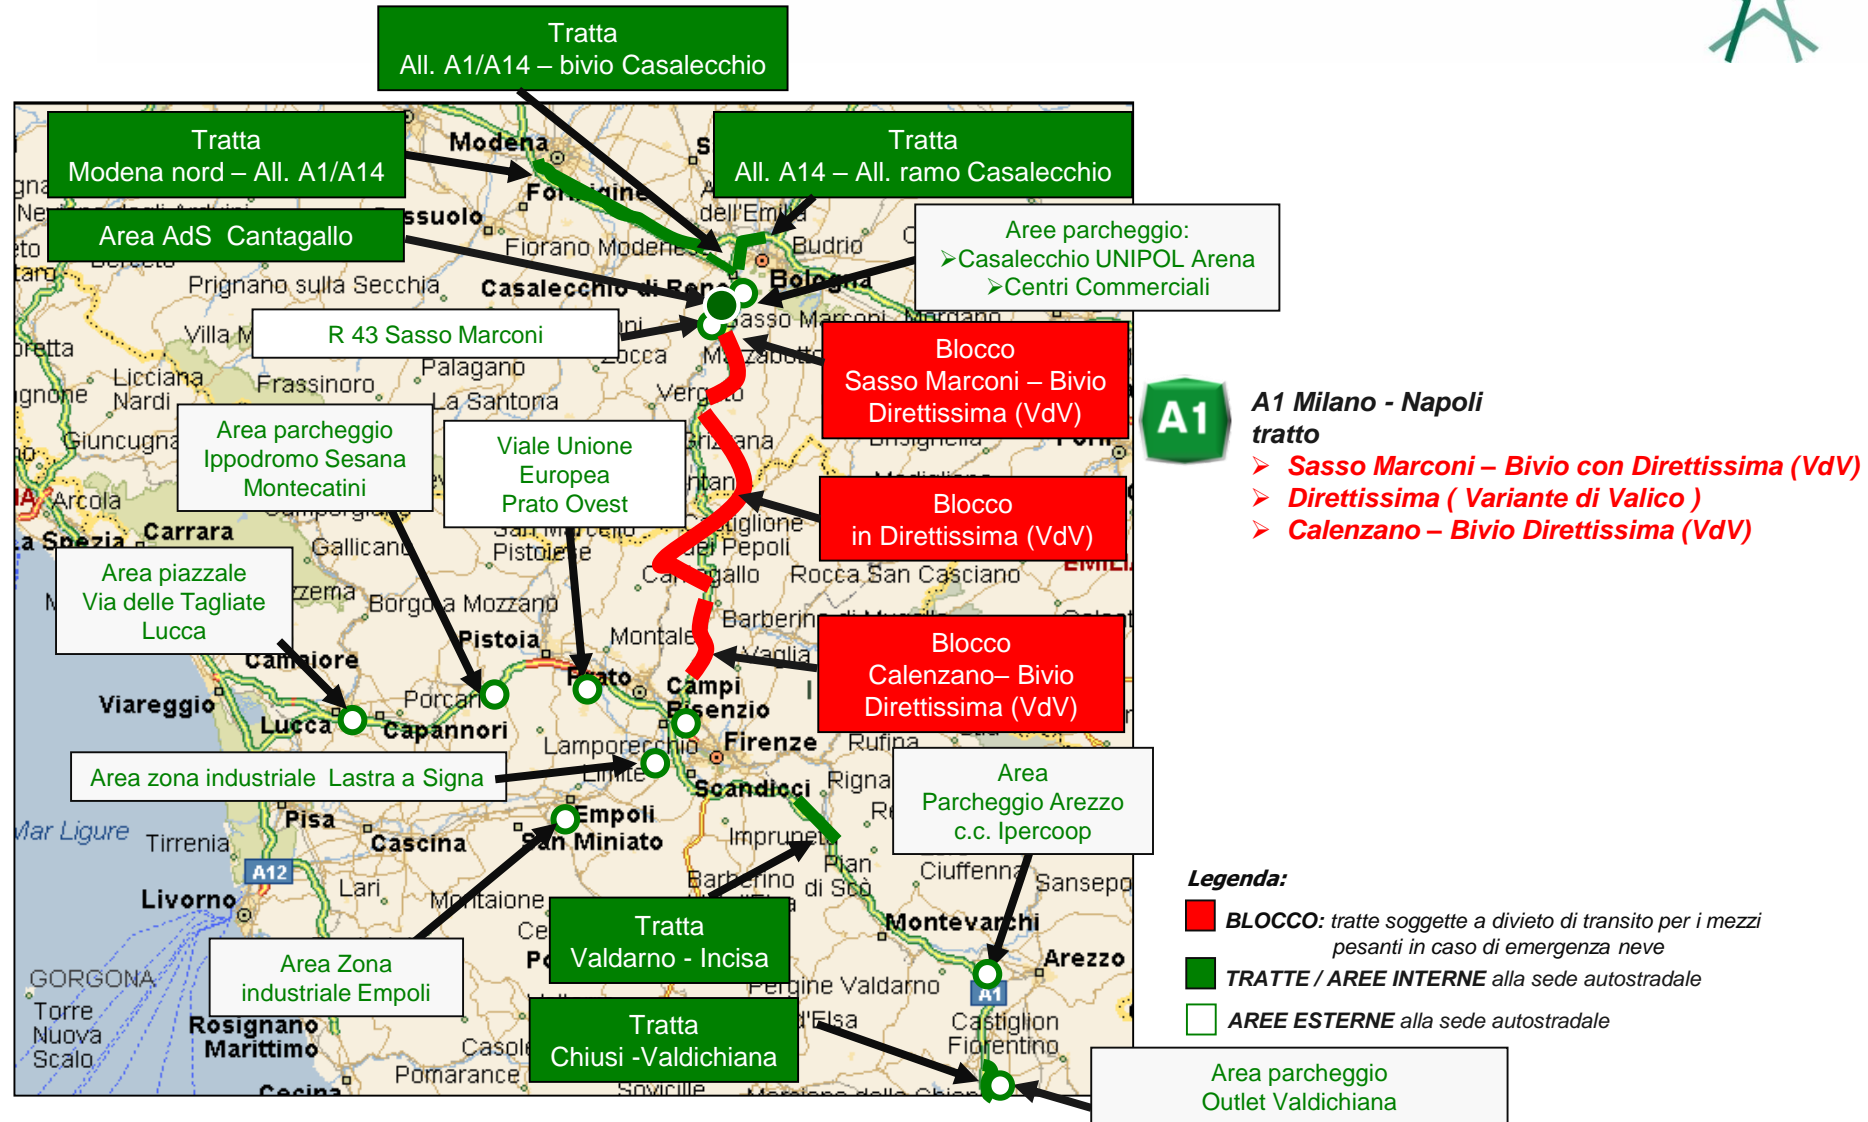

Tratte di blocco e tratte/aree di accumulo dei mezzi pesanti

A4 A4 Torino - Trieste

A34 A34 Villesse - Gorizia

Raccordi Autostradali 13 e 14 tratto A4 - Trieste Ferneti

Blocco Confine di Stato Slovenia

(*) Solo per selezione dei mezzi pesanti da indirizzare a Monfalcone.

Tratte di blocco e tratte/aree di accumulo dei mezzi pesanti

A23 A23 Palmanova - Tarvisio
tratto **Amaro - Tarvisio**

**Blocco Galleria del Lago
- Confine di Stato Austria**

Legenda:

- **BLOCCO:** tratte soggette a divieto di transito per i mezzi pesanti in caso di emergenza neve
- **TRATTE / AREE INTERNE** alla sede autostradale
- AREE ESTERNE** alla sede autostradale

Tratte di blocco e tratte/aree di accumulo dei mezzi pesanti

A4 A4 Torino - Trieste

Raccordi Autostradali 13 e 14
tratto **A4 - Trieste Ferneti**

A23 A23 Palmanova - Tarvisio
tratto **Amaro - Tarvisio**

Blocco confine di Stato Slovenia

Tratte di blocco e tratte/aree di accumulo dei mezzi pesanti

“ Nodo della CISA “

A15 A15 Parma - La Spezia
tratto **Parma - La Spezia**

A12 A12 Genova - Roma

A1 A1 Milano - Napoli

Legenda:

- **BLOCCO:** tratte soggette a divieto di transito per i mezzi pesanti in caso di emergenza neve
- **TRATTE / AREE INTERNE** alla sede autostradale
- AREE ESTERNE** alla sede autostradale