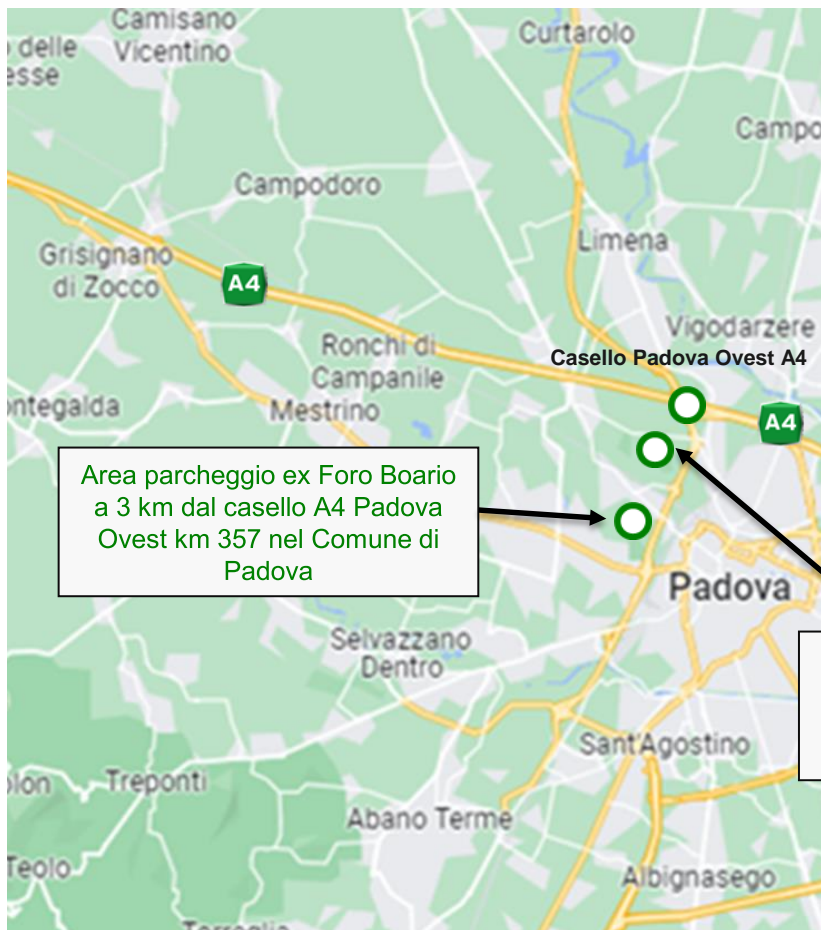

Legenda:

 **BLOCCO:** tratte soggette a divieto di transito per i mezzi pesanti in caso di emergenza neve

 **TRATTE / AREE INTERNE** alla sede autostradale

 **AREE ESTERNE** alla sede autostradale

 **A4** A4 Torino - Trieste

 **A57** A57 Tangenziale Mestre

Tratte di blocco e tratte/aree di accumulo dei mezzi pesanti

A27 Venezia - Belluno
tratto **Vittorio Veneto-Belluno**

A4 Torino - Trieste

A28 Portogruaro - Conegliano

Legenda:

Area parcheggio ex Foro Boario a 3 km dal casello A4 Padova Ovest km 357 nel Comune di Padova

Area parcheggio Stadio Euganeo a 2 km dal casello A4 Padova Ovest km 357 nel Comune di Padova

A4 Torino - Trieste

Tratte di blocco e tratte/aree di accumulo dei mezzi pesanti

A4 A4 Torino - Trieste

Raccordi Autostradali 13 e 14
tratto **A4 - Trieste Ferneti**

A23 A23 Palmanova - Tarvisio
tratto **Amaro - Tarvisio**

Blocco confine di Stato Slovenia