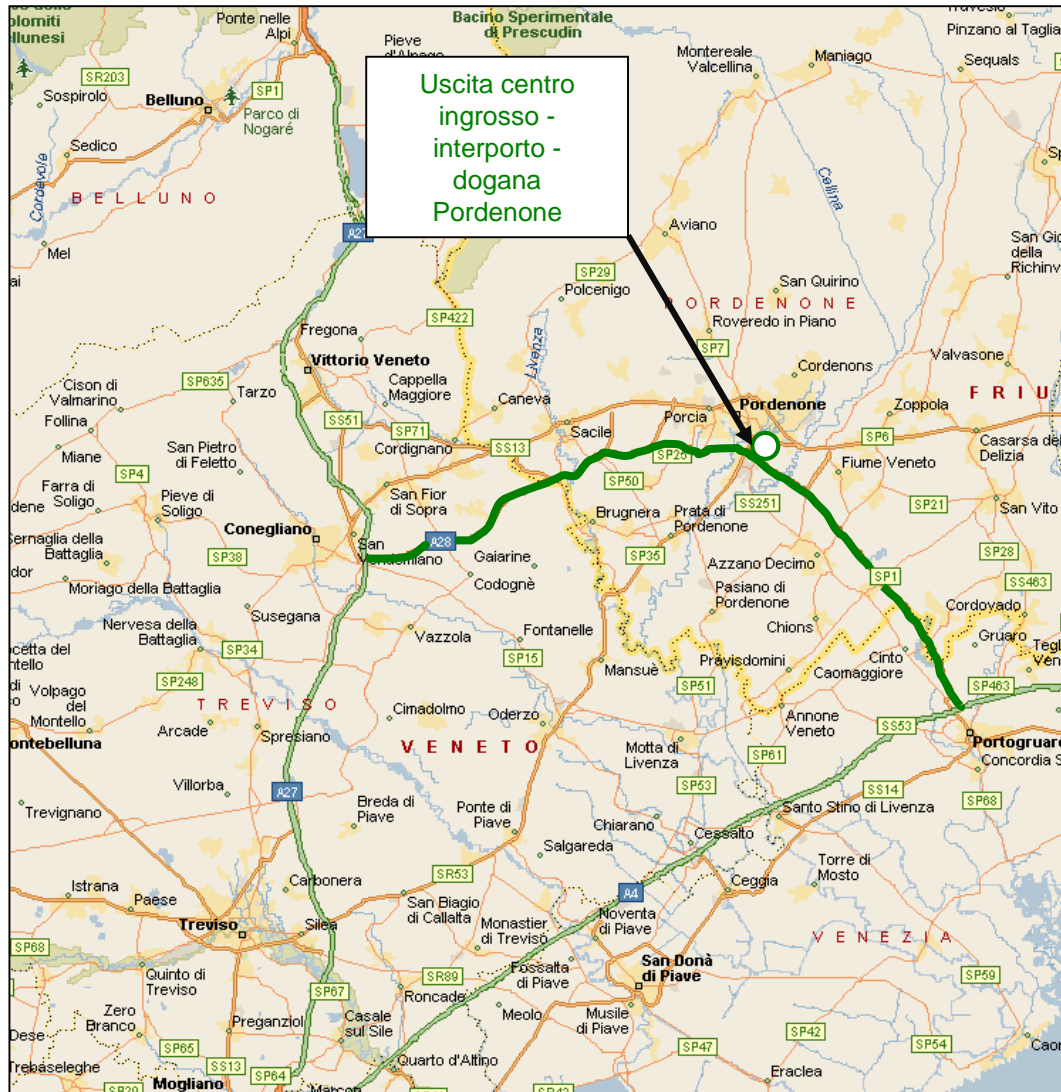

Tratte di blocco e tratte/aree di accumulo dei mezzi pesanti

A28 *A28 Portogruaro - Conegliano*

Legenda:

- **BLOCCO:** tratte soggette a divieto di transito per i mezzi pesanti in caso di emergenza neve
- **TRATTE / AREE INTERNE** alla sede autostradale
- **AREE ESTERNE** alla sede autostradale