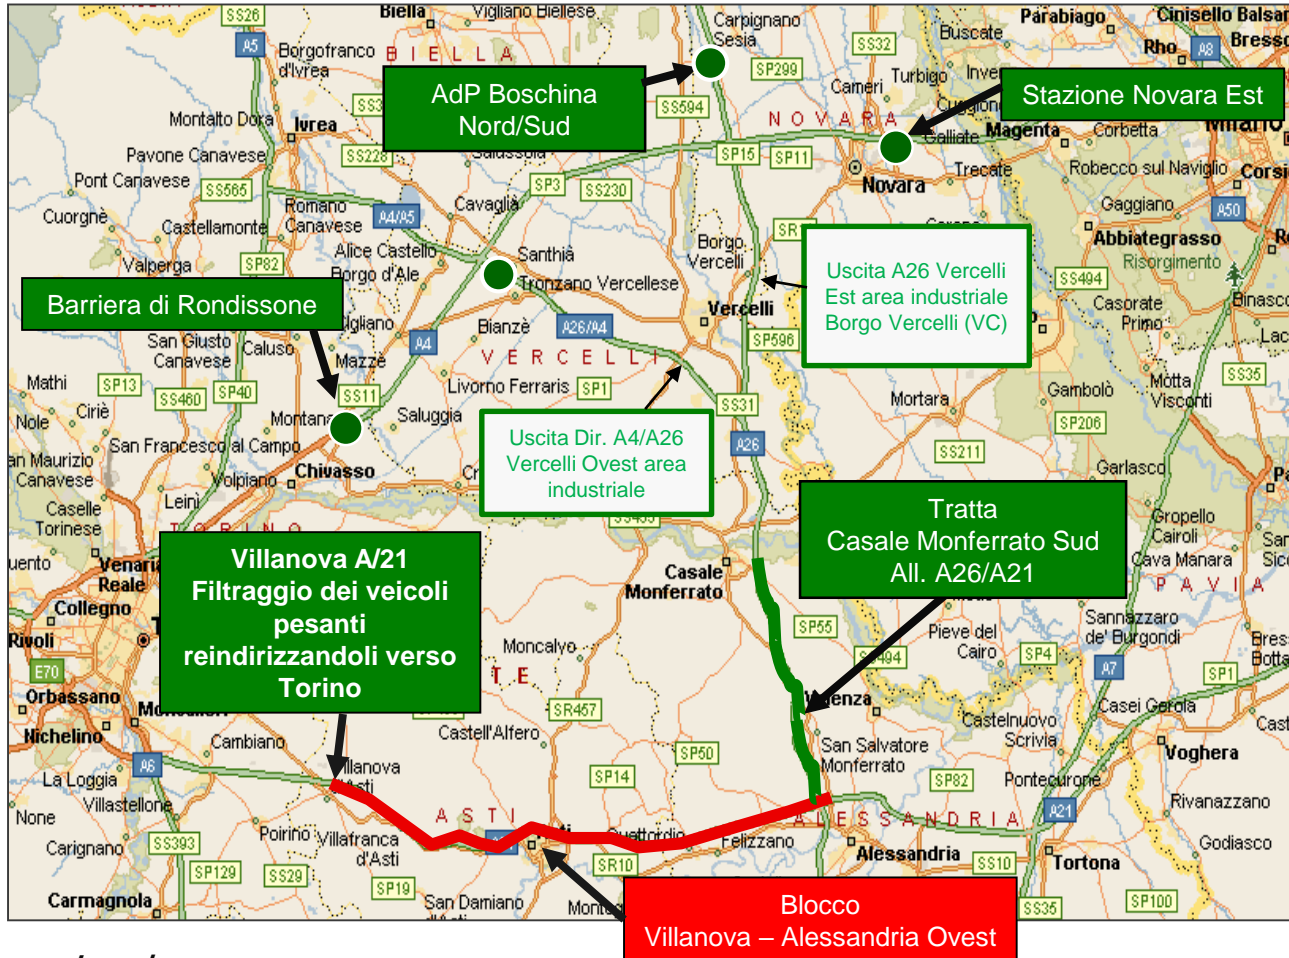

mappatura delle aree/nodi autostradali più esposti al rischio neve

mappatura delle aree/nodi autostradali più esposti al rischio neve

Italia Settentrionale

Tratte di blocco e tratte/aree di accumulo dei mezzi pesanti

A10 Genova - Ventimiglia
 tratto Savona - Finale Ligure
 e Confine di Stato Italo-Francese

A33 Asti - Cuneo

A6 Torino - Savona
 tratto Ceva - Altare

Blocco Territorio Francese

Legenda:

 **BLOCCO:** tratte soggette a divieto di transito per i mezzi pesanti in caso di emergenza neve

 **TRATTE / AREE INTERNE** alla sede autostradale

 **AREE ESTERNE** alla sede autostradale

Tratte di blocco e tratte/aree di accumulo dei mezzi pesanti

- A7** A7 Milano – Genova
- A10** A10 Genova-Ventimiglia
- A7 A26** A7-A26 Diramazione Novi Ligure
(*) aree e punti di filtro dei mezzi pesanti, con reindirizzamento dinamico in A26 e/o in A7 in funzione delle condizioni di percorribilità delle due tratte
- A12** A12 Genova - Roma
- A21** A21 Torino - Brescia
- A26** A26 Genova Voltri - Gravellona Toce
tratto **Predosa - Genova Voltri**

- A4** A4 Torino - Trieste
- A7** A7 Milano - Genova
- A21** A21 Torino - Brescia
Villanova: filtraggio dei mezzi pesanti, con reindirizzamento dinamico in A21 in direzione Torino in funzione delle condizioni di percorribilità delle altre tratte
- A26**
- A4 A26** A4 -A26
Dir. Stroppiana-Santhià