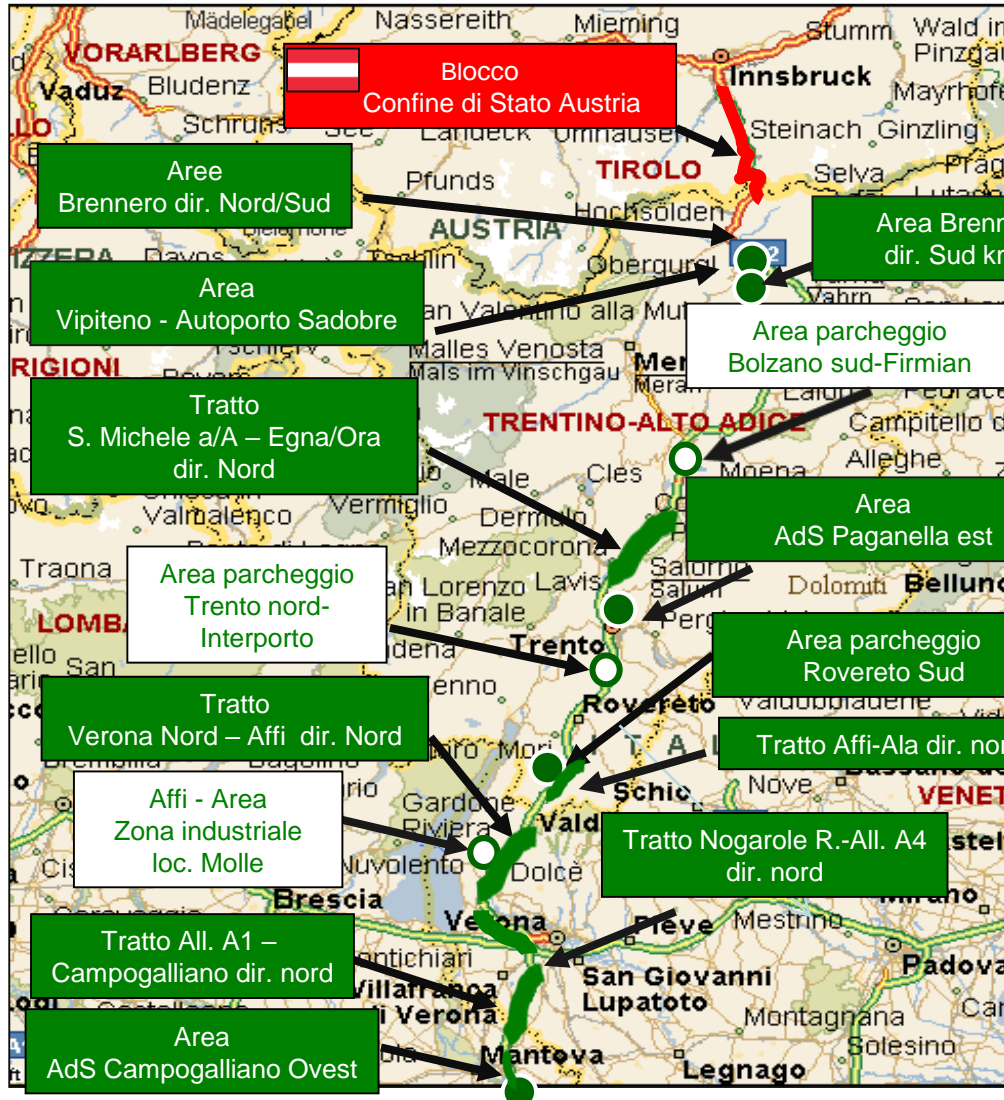

Tratte di blocco e tratte/aree di accumulo dei mezzi pesanti

A4 Torino - Trieste
tratto **Ospitaletto - Desenzano**

A21 Torino - Brescia

Tratta
Grumello – Rovato dir. Est

Area parcheggio
Brescia Ovest
piazzale Ortomercato

Area parcheggio
Stadio Verona

Area parcheggio
Mercato Ortofrutticolo
Verona

Area casello A4
di Soave

Area
Fiera di Verona

Legenda:

 **BLOCCO:** tratte soggette a divieto di transito per i mezzi pesanti in caso di emergenza neve

 **TRATTE / AREE INTERNE** alla sede autostradale

 **AREE ESTERNE** alla sede autostradale

Tratte di blocco e tratte/aree di accumulo dei mezzi pesanti

A22 Brennero - Modena

Blocco Confine di Stato Austria

Area Brennero dir. Nord/Sud

Area Vipiteno - Autoporto Sadobre

Tratto S. Michele a/A - Egna/Ora dir. Nord

Area parcheggio Trento nord-Interporto

Tratto Verona Nord - Affi dir. Nord

Affi - Area Zona industriale loc. Molle