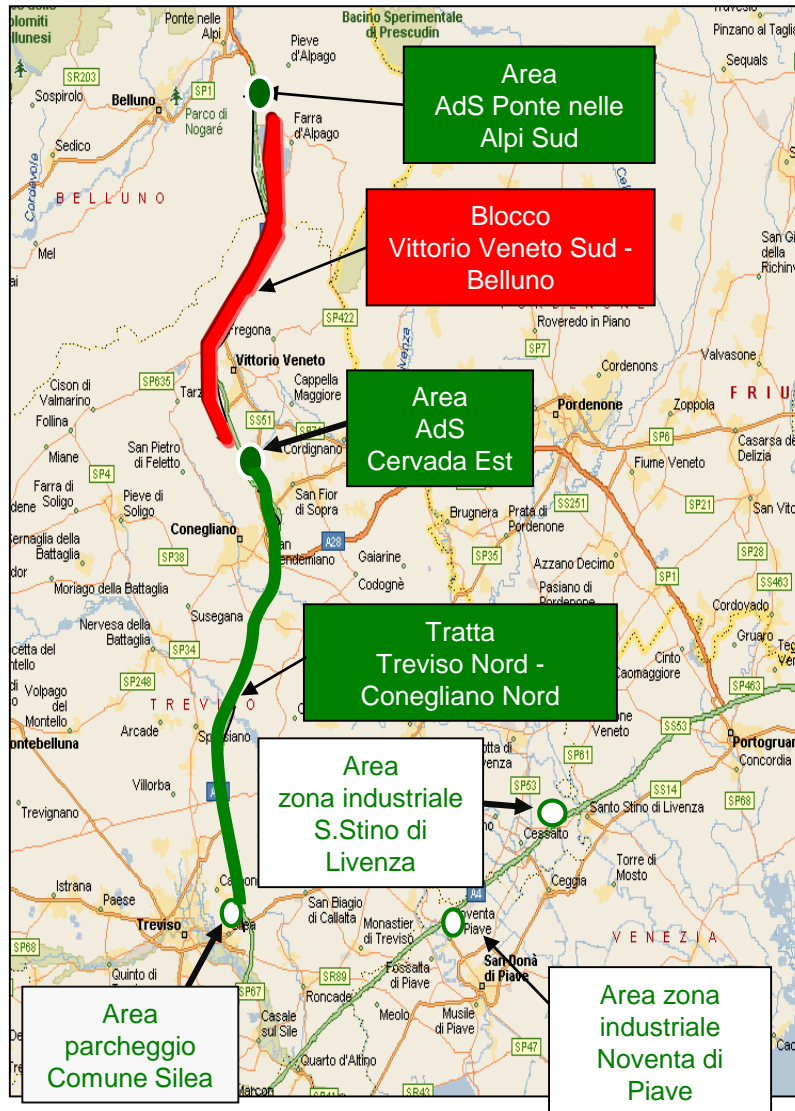

Area Brennero dir. Nord/Sud

Area Vipiteno - Autoporto Sadobre

Tratto S. Michele a/A - Egna/Ora dir. Nord

Area parcheggio Trento nord-Interporto

Tratto Verona Nord - Affi dir. Nord

Affi - Area Zona industriale loc. Molle

Legenda:

 **BLOCCO:** tratte soggette a divieto di transito per i mezzi pesanti in caso di emergenza neve

 **TRATTE / AREE INTERNE** alla sede autostradale

 **AREE ESTERNE** alla sede autostradale

 **A4** A4 Torino - Trieste

 **A57** A57 Tangenziale Mestre

Tratte di blocco e tratte/aree di accumulo dei mezzi pesanti

A27 Venezia - Belluno
tratto **Vittorio Veneto-Belluno**

A4 Torino - Trieste

A28 Portogruaro - Conegliano

Legenda: