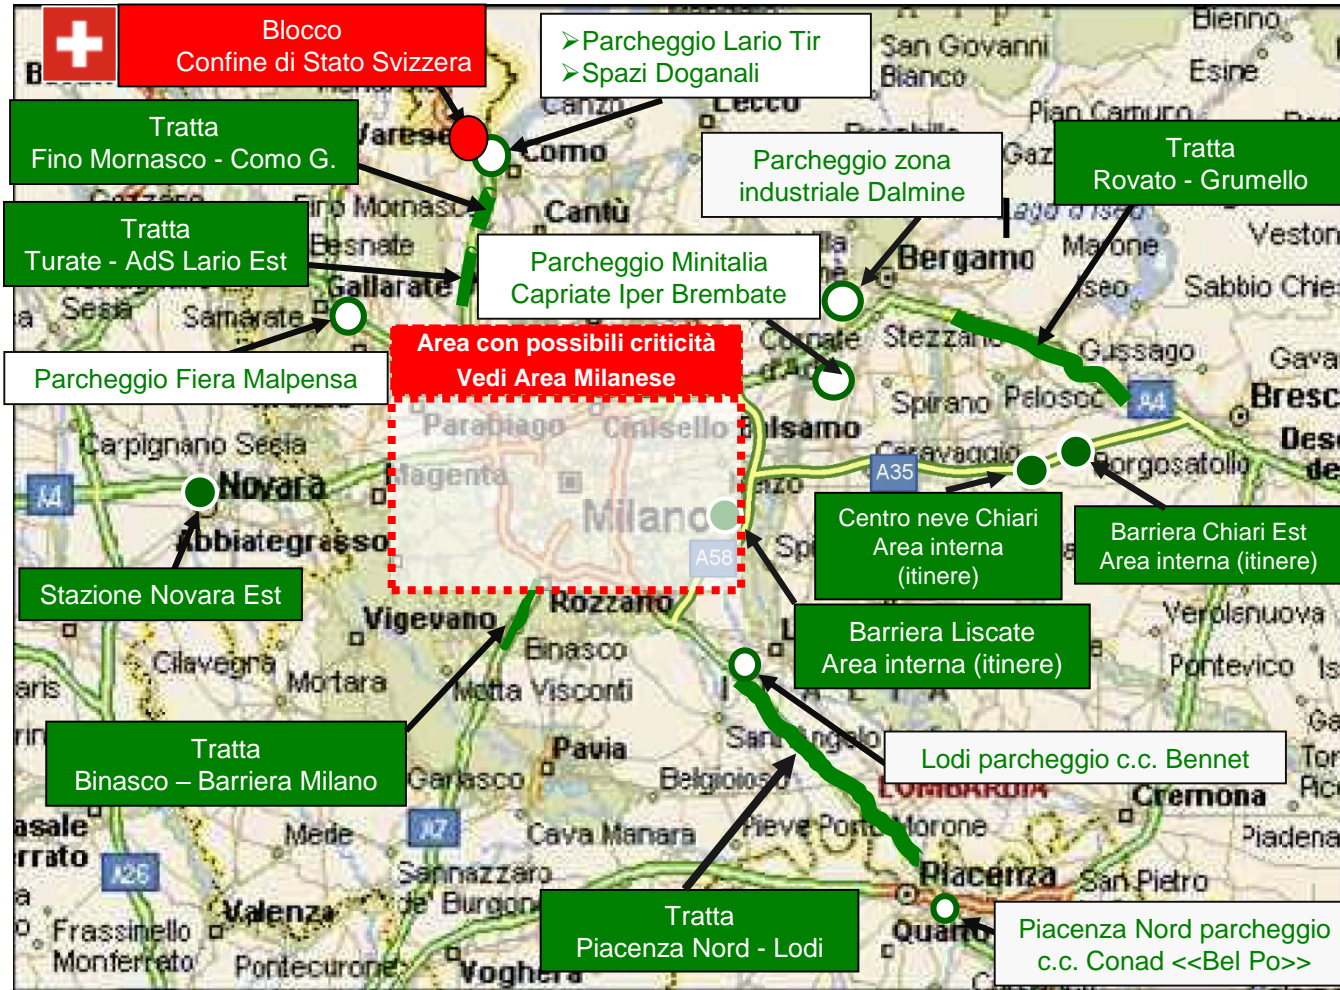

- A4** A4 Torino - Trieste
- A7** A7 Milano - Genova
- A21** A21 Torino - Brescia
Villanova: filtraggio dei mezzi pesanti, con reindirizzamento dinamico in A21 in direzione Torino in funzione delle condizioni di percorribilità delle altre tratte
- A26**
- A4 A26** A4 -A26
Dir. Stroppiana-Santhià

A/32 Torino - Bardonecchia
tratti **Susa - Traforo Frejus**

T4 traforo del Frejus

Blocco Territorio Francese

Legenda:

-  **BLOCCO:** tratte soggette a divieto di transito per i mezzi pesanti in caso di emergenza neve
-  **TRATTE / AREE INTERNE** alla sede autostradale
-  **AREE ESTERNE** alla sede autostradale

Tratte di blocco e tratte/aree di accumulo dei mezzi pesanti

A5 A5 Torino - Aosta
tratto **Aosta - Traforo Monte Bianco**

A4
A5 A4 - A5 Dir. Santhià - Ivrea

T1 T1 Traforo del Monte Bianco

T2 T2 Traforo Gran San Bernardo
Tratto **Aosta - Traforo Gran San Bernardo**

Tratte di blocco e tratte/aree di accumulo dei mezzi pesanti

- A1** A1 Milano - Napoli
- A4** A4 Torino - Trieste
- A7** A7 Milano - Genova
- A8** A8 Milano - Varese
- A9** A9 Lainate - Como Chiasso
- A35** A35 Brescia - Milano
- +** Blocco Territorio Svizzero