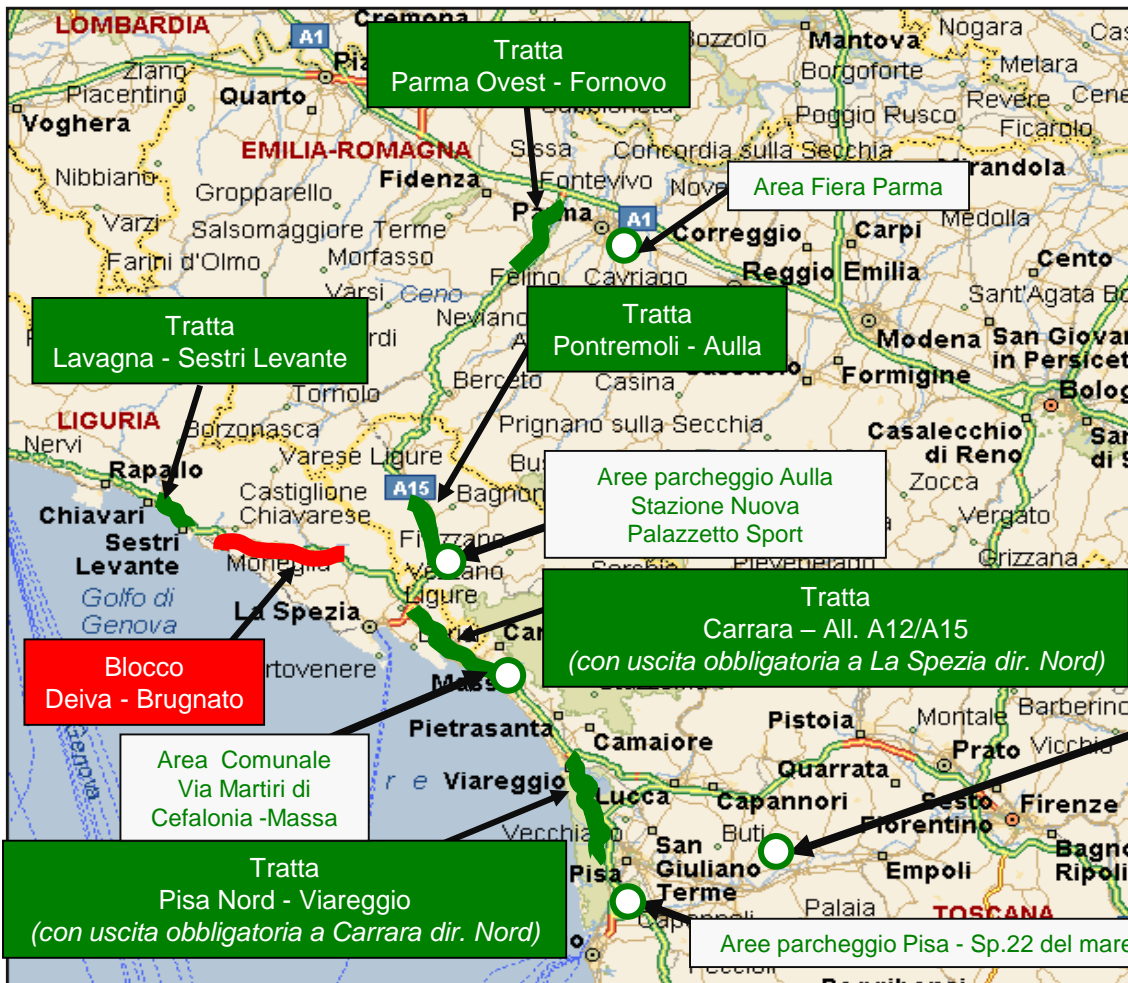

Tratte di blocco e tratte/aree di accumulo dei mezzi pesanti

A4 A4 Torino - Trieste

A34 A34 Villesse - Gorizia

Raccordi Autostradali 13 e 14 tratto A4 - Trieste Ferneti

Blocco Confine di Stato Slovenia

(*) Solo per selezione dei mezzi pesanti da indirizzare a Monfalcone.

Tratte di blocco e tratte/aree di accumulo dei mezzi pesanti

A4 A4 Torino - Trieste

Raccordi Autostradali 13 e 14
tratto **A4 - Trieste Ferneti**

A23 A23 Palmanova - Tarvisio
tratto **Amaro - Tarvisio**

Blocco confine di Stato Slovenia

Tratte di blocco e tratte/aree di accumulo dei mezzi pesanti

“ Nodo della CISA “

A15 A15 Parma - La Spezia
tratto **Parma - La Spezia**

A12 A12 Genova - Roma

A1 A1 Milano - Napoli

Legenda:

- **BLOCCO:** tratte soggette a divieto di transito per i mezzi pesanti in caso di emergenza neve
- **TRATTE / AREE INTERNE** alla sede autostradale
- AREE ESTERNE** alla sede autostradale

Tratte di blocco e tratte/aree di accumulo dei mezzi pesanti

“ Nodo del BRACCO “

A12 A12 Genova - Roma
tratto **Deiva-Brugnato**

A15 A15 Parma - La Spezia

Aree Pontedera:
1. Parcheggio Cineplex
2. Nuova viabilità Geofor