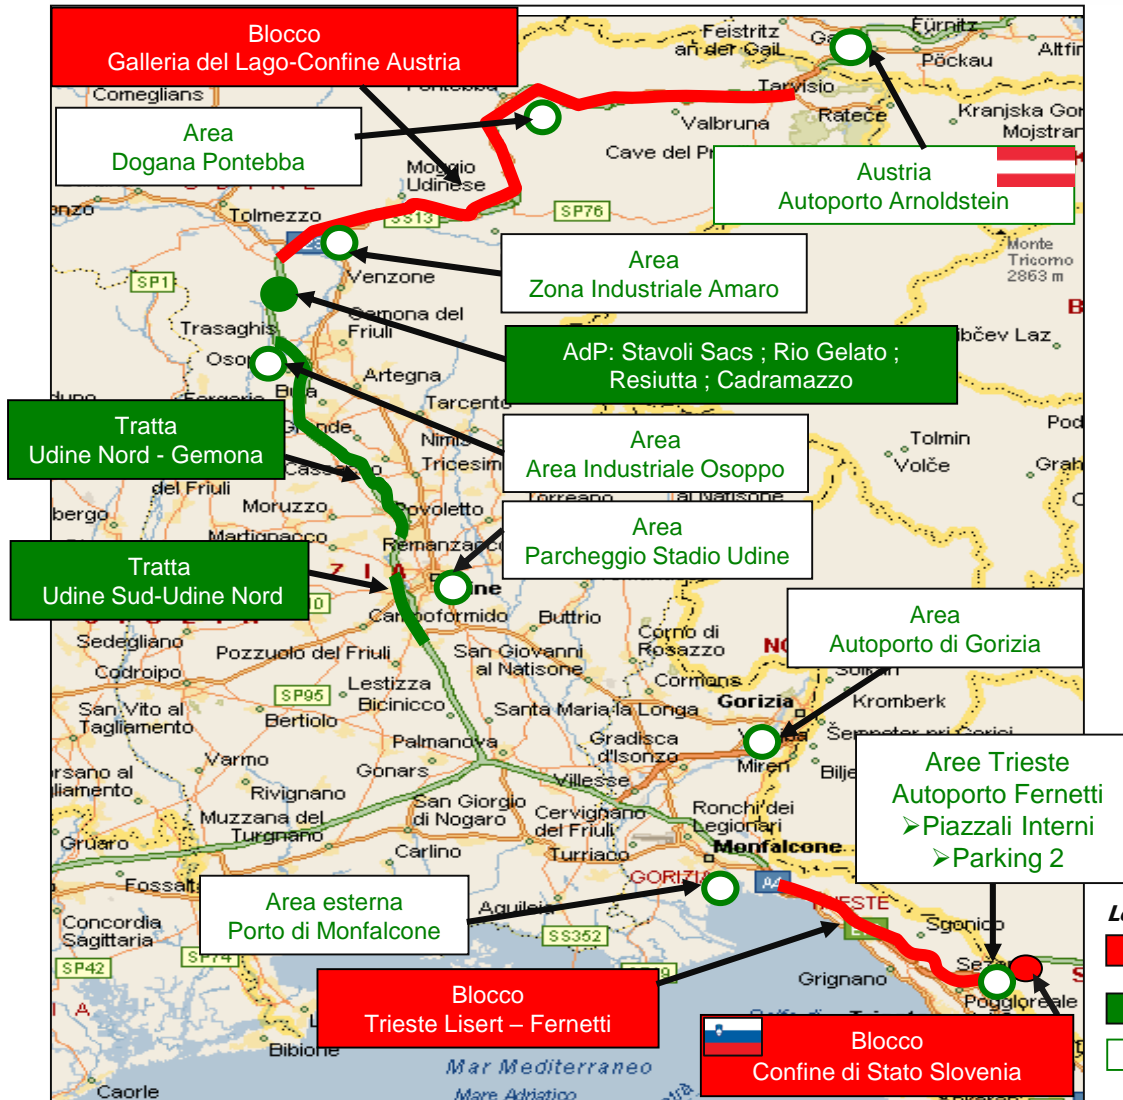

Tratte di blocco e tratte/aree di accumulo dei mezzi pesanti

A4 A4 Torino - Trieste

A34 A34 Villesse - Gorizia

Raccordi Autostradali 13 e 14 tratto A4 - Trieste Ferneti

Blocco Confine di Stato Slovenia

(*) Solo per selezione dei mezzi pesanti da indirizzare a Monfalcone.

Tratte di blocco e tratte/aree di accumulo dei mezzi pesanti

A23 A23 Palmanova - Tarvisio
tratto **Amaro - Tarvisio**

**Blocco Galleria del Lago
- Confine di Stato Austria**

Legenda:

- **BLOCCO:** tratte soggette a divieto di transito per i mezzi pesanti in caso di emergenza neve
- **TRATTE / AREE INTERNE** alla sede autostradale
- AREE ESTERNE** alla sede autostradale

Tratte di blocco e tratte/aree di accumulo dei mezzi pesanti

A4 A4 Torino - Trieste

Raccordi Autostradali 13 e 14
tratto **A4 - Trieste Ferneti**

A23 A23 Palmanova - Tarvisio
tratto **Amaro - Tarvisio**

Blocco confine di Stato Slovenia

Tratte di blocco e tratte/aree di accumulo dei mezzi pesanti

“ Nodo della CISA “

A15 A15 Parma - La Spezia
tratto **Parma - La Spezia**

A12 A12 Genova - Roma

A1 A1 Milano - Napoli

Legenda:

- **BLOCCO:** tratte soggette a divieto di transito per i mezzi pesanti in caso di emergenza neve
- **TRATTE / AREE INTERNE** alla sede autostradale
- AREE ESTERNE** alla sede autostradale