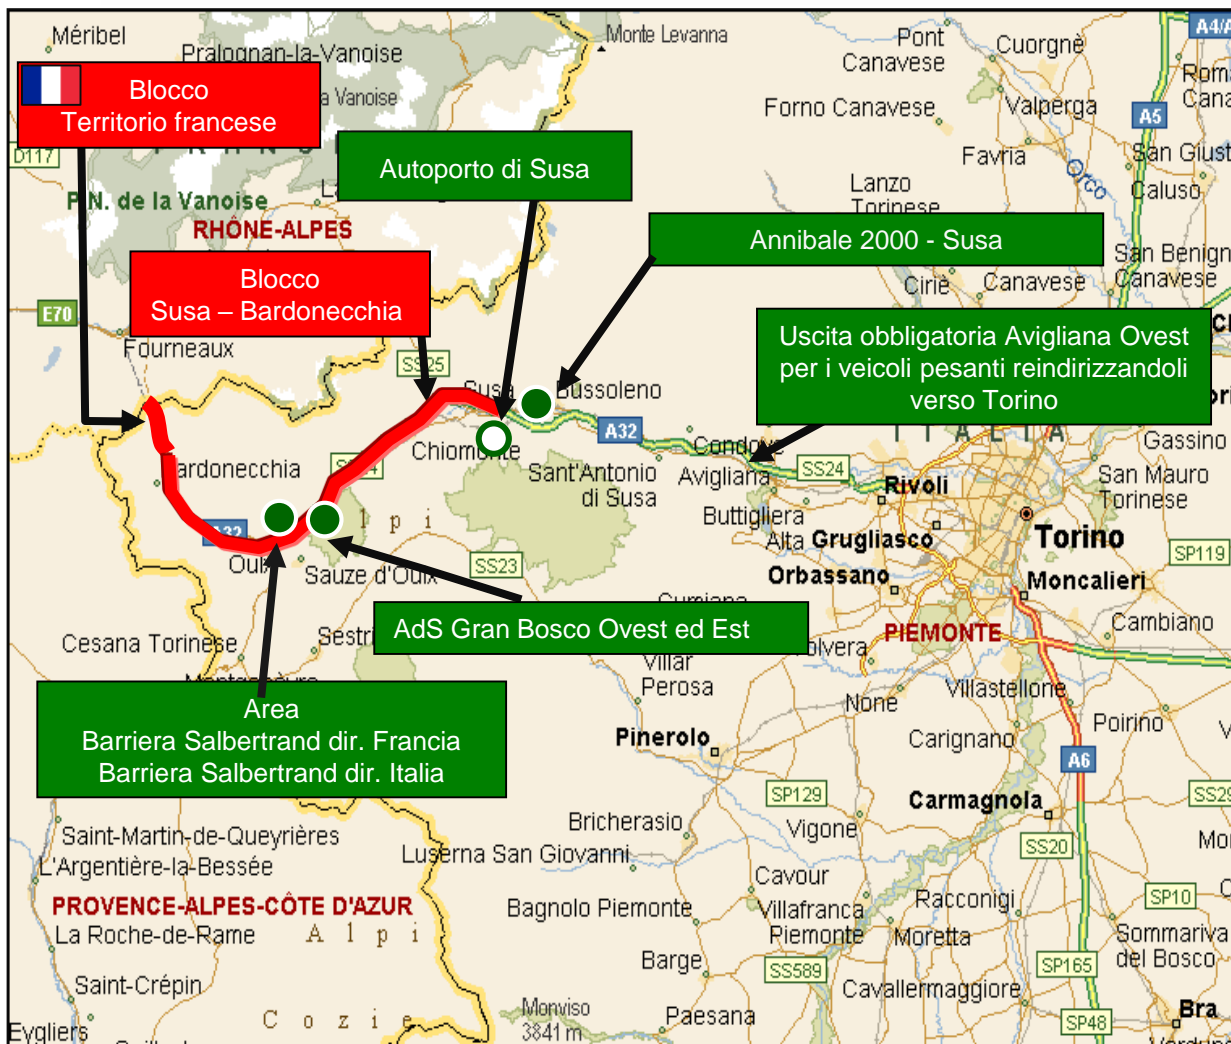

Tratte di blocco e tratte/aree di accumulo dei mezzi pesanti

A/32 Torino - Bardonecchia
tratti **Susa - Traforo Frejus**

T4 traforo del Frejus

Blocco Territorio Francese

Legenda:

- **BLOCCO:** tratte soggette a divieto di transito per i mezzi pesanti in caso di emergenza neve
- **TRATTE / AREE INTERNE** alla sede autostradale
- **AREE ESTERNE** alla sede autostradale