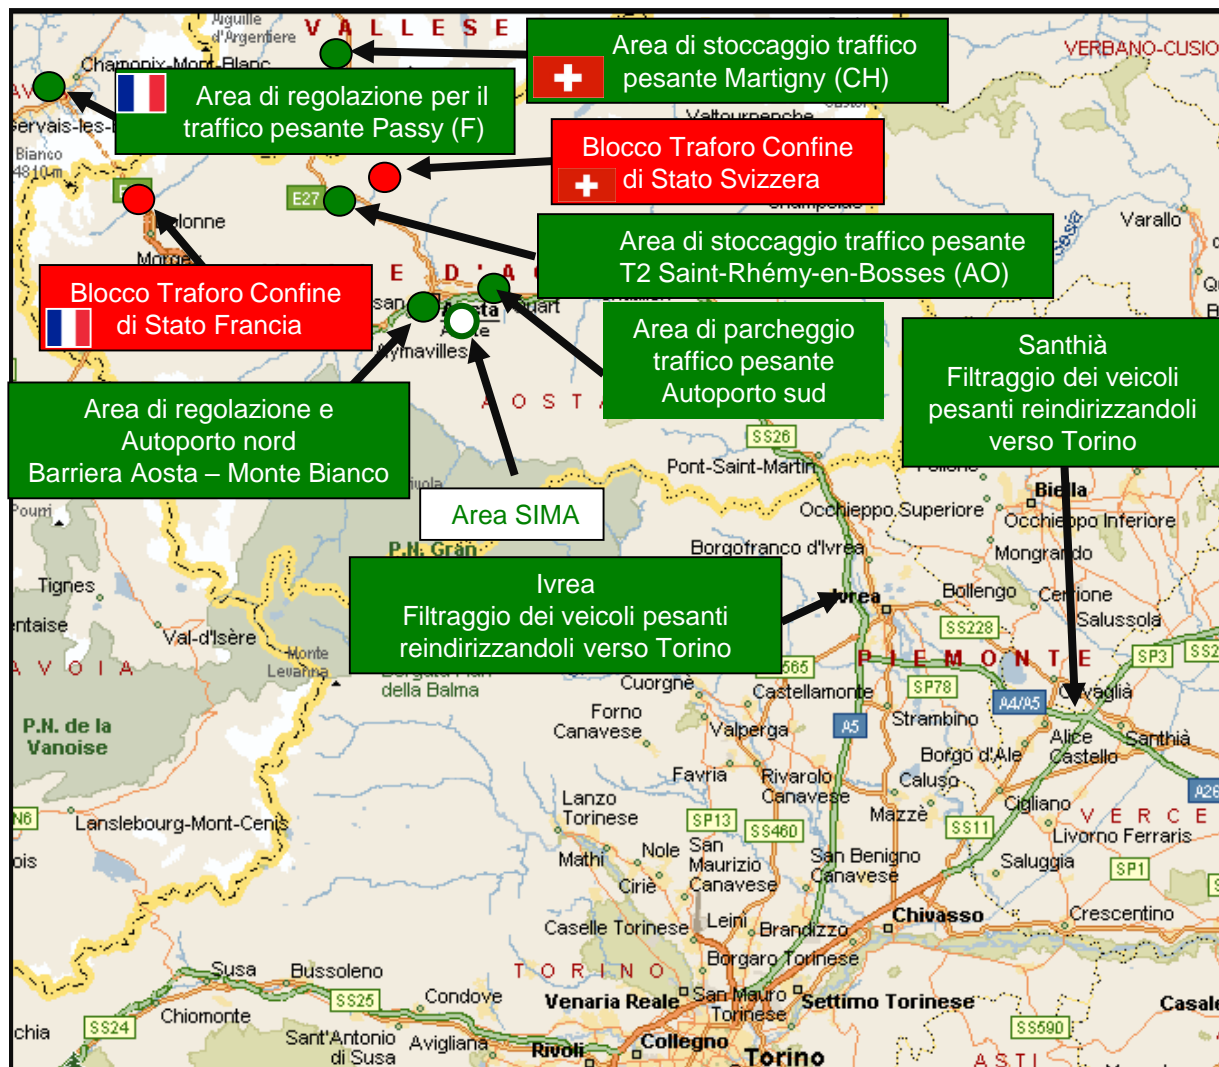

- A4** A4 Torino - Trieste
- A7** A7 Milano - Genova
- A21** A21 Torino - Brescia
Villanova: filtraggio dei mezzi pesanti, con reindirizzamento dinamico in A21 in direzione Torino in funzione delle condizioni di percorribilità delle altre tratte
- A26**
- A4 A26** A4 -A26
Dir. Stroppiana-Santhià

Legenda:

BLOCCO: tratte soggette a divieto di transito per i mezzi pesanti in caso di emergenza neve

TRATTE / AREE INTERNE alla sede autostradale

AREE ESTERNE alla sede autostradale

Tratte di blocco e tratte/aree di accumulo dei mezzi pesanti

A/32 Torino - Bardonecchia
tratti **Susa - Traforo Frejus**

T4 traforo del Frejus

Blocco Territorio Francese

Legenda:

-  **BLOCCO:** tratte soggette a divieto di transito per i mezzi pesanti in caso di emergenza neve
-  **TRATTE / AREE INTERNE** alla sede autostradale
-  **AREE ESTERNE** alla sede autostradale

Tratte di blocco e tratte/aree di accumulo dei mezzi pesanti

A5 A5 Torino - Aosta
tratto **Aosta - Traforo Monte Bianco**

A4
A5 A4 - A5 Dir. Santhià - Ivrea

T1 T1 Traforo del Monte Bianco

T2 T2 Traforo Gran San Bernardo
Tratto **Aosta - Traforo Gran San Bernardo**