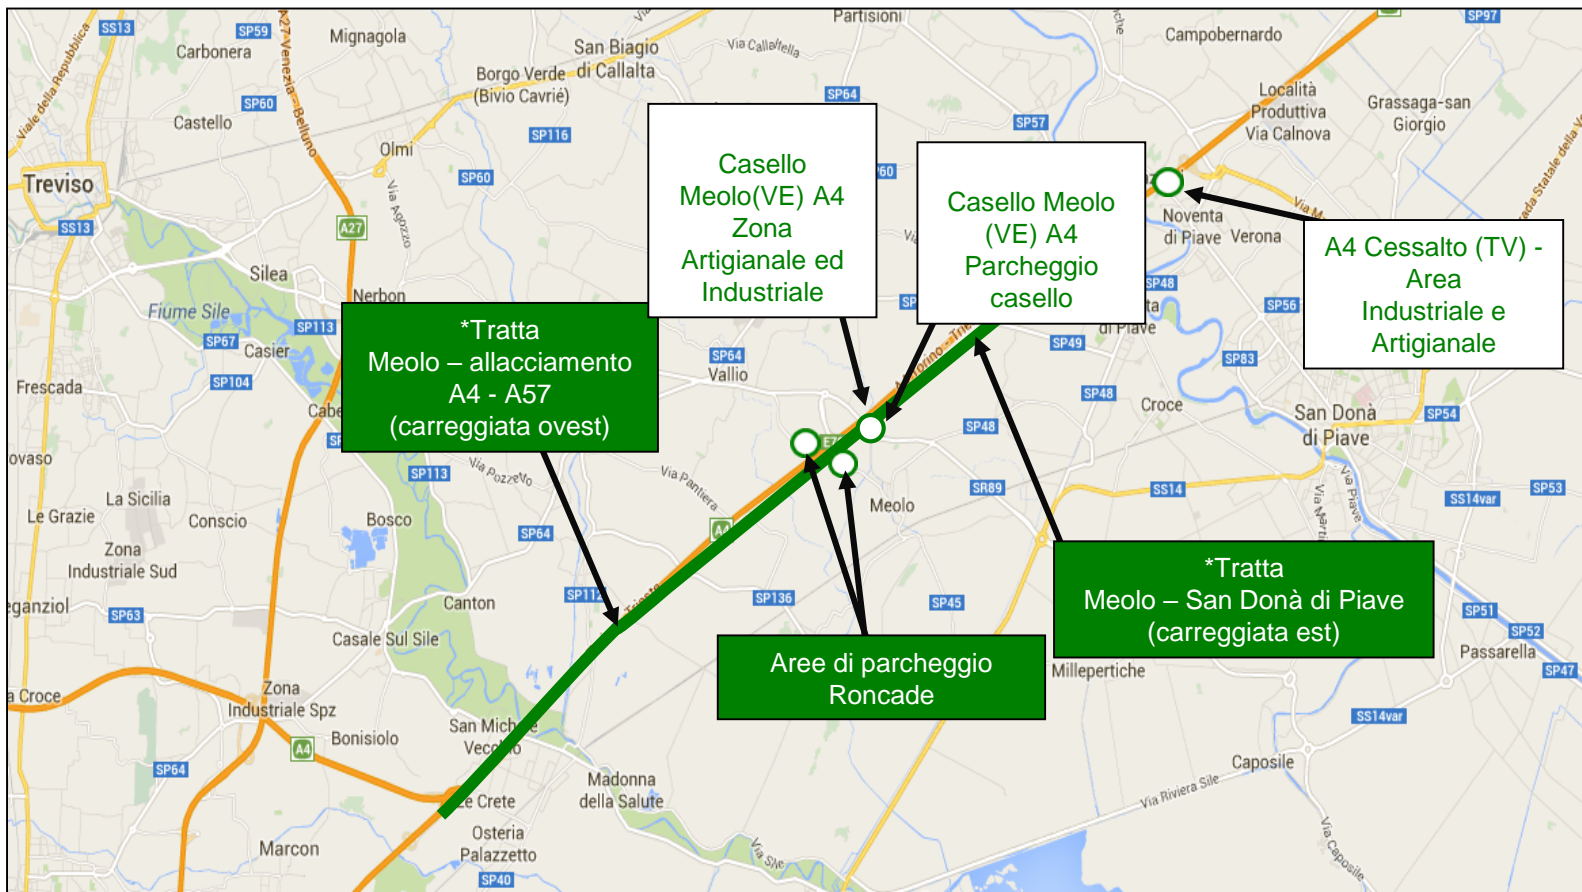

Tratte di blocco e tratte/aree di accumulo dei mezzi pesanti

Legenda:

BLOCCO: tratte soggette a divieto di transito per i mezzi pesanti in caso di emergenza neve

TRATTE / AREE INTERNE alla sede autostradale

AREE ESTERNE alla sede autostradale

A4 A4 Torino - Trieste

A57 A57 Tangenziale Mestre