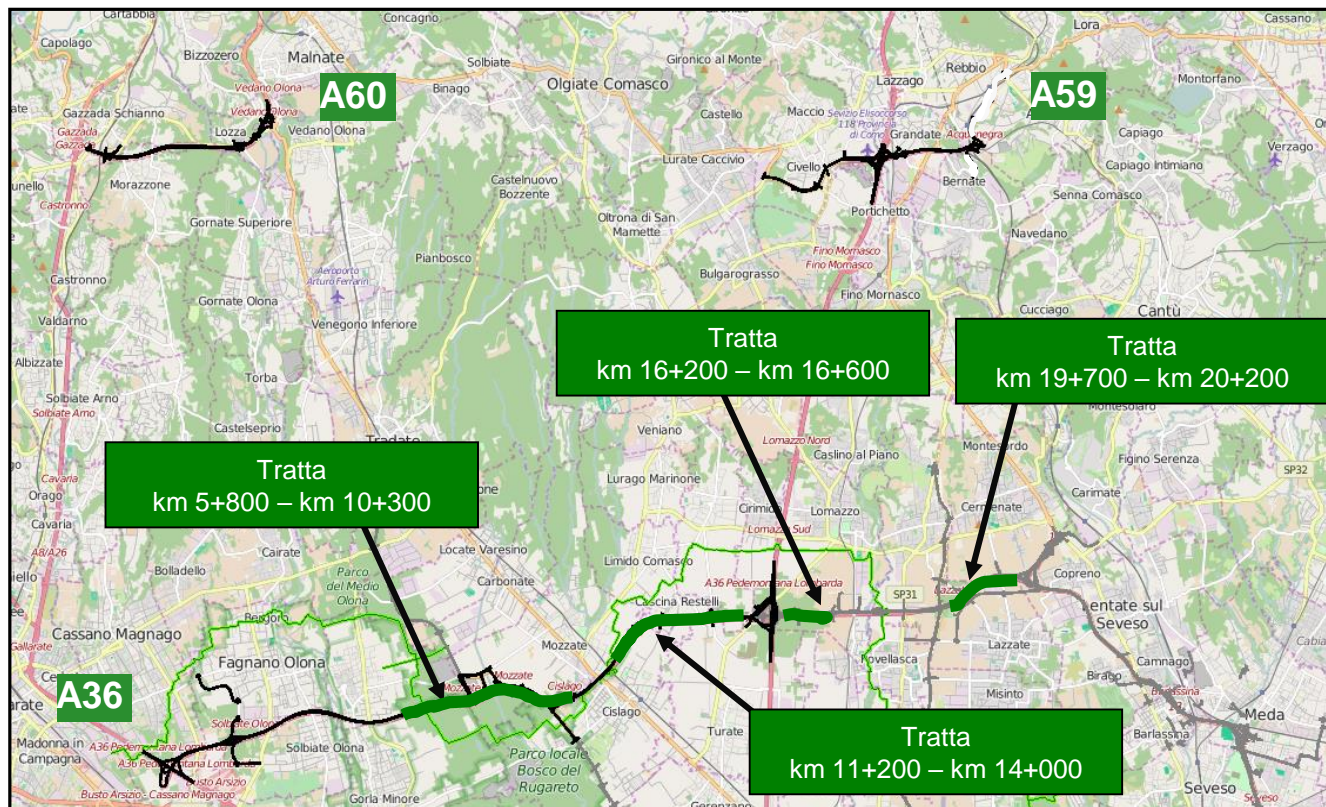

Tratte di blocco e tratte/aree di accumulo dei mezzi pesanti

Area Città Metropolitana Milano

A36 *A36 Autostrada
Pedemontana Lombarda*

A59 *A59 Tangenziale di Como*

A60 *A60 Tangenziale di Varese*

Legenda:

BLOCCO: tratte soggette a divieto di transito per i mezzi pesanti in caso di emergenza neve

TRATTE / AREE INTERNE alla sede autostradale

AREE ESTERNE alla sede autostradale