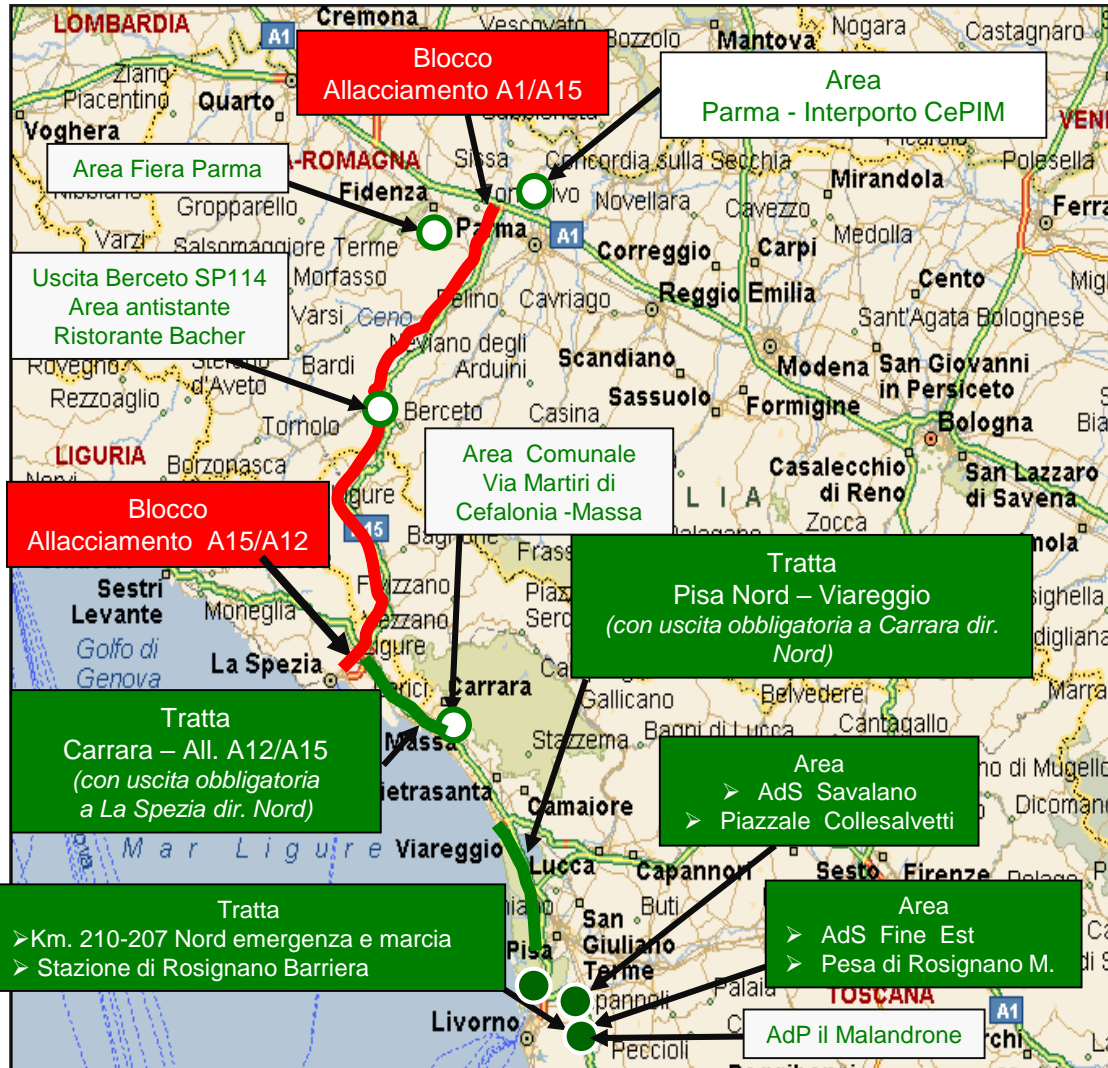

Tratte di blocco e tratte/aree di accumulo dei mezzi pesanti

A4 A4 Torino - Trieste

A34 A34 Villesse - Gorizia

Raccordi Autostradali 13 e 14 tratto A4 - Trieste Ferneti

Blocco Confine di Stato Slovenia

(*) Solo per selezione dei mezzi pesanti da indirizzare a Monfalcone.

Tratte di blocco e tratte/aree di accumulo dei mezzi pesanti

A23 A23 Palmanova - Tarvisio
tratto **Amaro - Tarvisio**

**Blocco Galleria del Lago
- Confine di Stato Austria**

Legenda:

- **BLOCCO:** tratte soggette a divieto di transito per i mezzi pesanti in caso di emergenza neve
- **TRATTE / AREE INTERNE** alla sede autostradale
- AREE ESTERNE** alla sede autostradale

Tratte di blocco e tratte/aree di accumulo dei mezzi pesanti

A4 A4 Torino - Trieste

Raccordi Autostradali 13 e 14
tratto **A4 - Trieste Ferneti**

A23 A23 Palmanova - Tarvisio
tratto **Amaro - Tarvisio**

Blocco confine di Stato Slovenia

Tratte di blocco e tratte/aree di accumulo dei mezzi pesanti

“ Nodo della CISA “

A15 A15 Parma - La Spezia
tratto **Parma - La Spezia**

A12 A12 Genova - Roma

A1 A1 Milano - Napoli

Legenda:

- **BLOCCO:** tratte soggette a divieto di transito per i mezzi pesanti in caso di emergenza neve
- **TRATTE / AREE INTERNE** alla sede autostradale
- AREE ESTERNE** alla sede autostradale